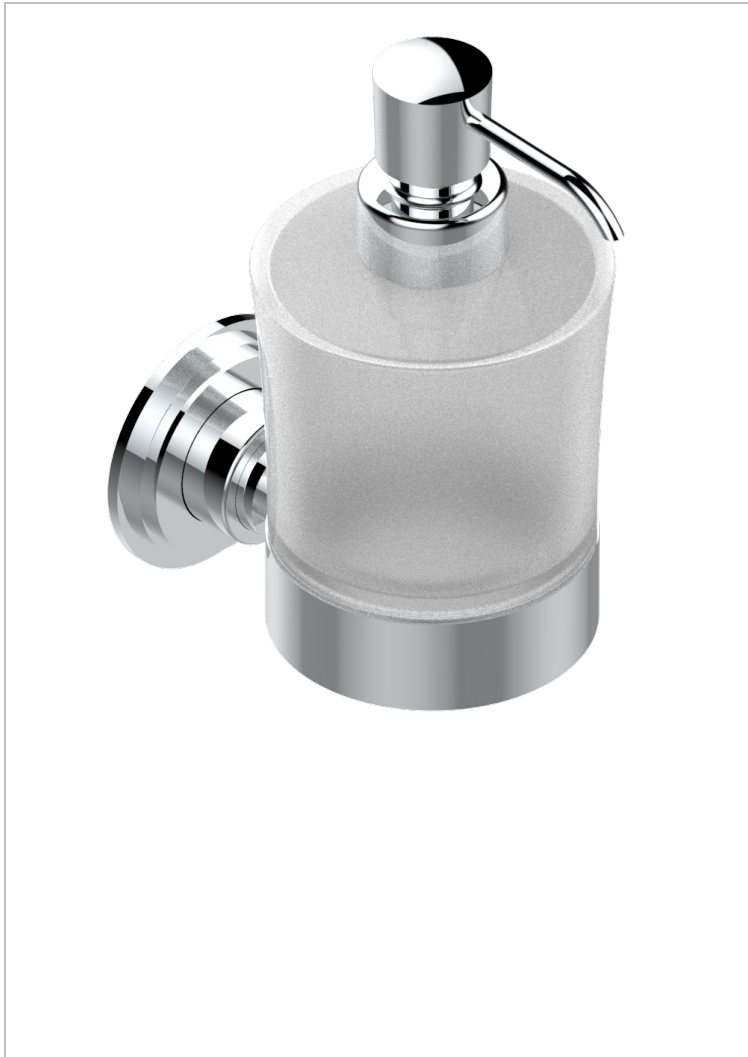

FRIVOLE CON MANETAS

G2S-613

Dosificador de locion mural

THG[®]
PARIS

CARACTERÍSTICAS

- Frivole con manetas
- Dosificador de locion mural

ACABADOS DISPONIBLES

Cerámica negra mate - D30
Cromo - A02
Cromo / dorado - G02
Cromo mate - C02
Dorado - F01
Dorado mate - F07

Dorado pálido - F30
Dorado pálido mate (sin barniz) - F31
Níquel - B01
Níquel mate - C01
Níquel viejo - H28
Pvd blush - H62

Pvd blush mate - H60
Pvd color latón - H49
Pvd color latón mate - H50
Pvd color níquel - H55
Pvd color níquel mate - H56
Pvd color oro - H52