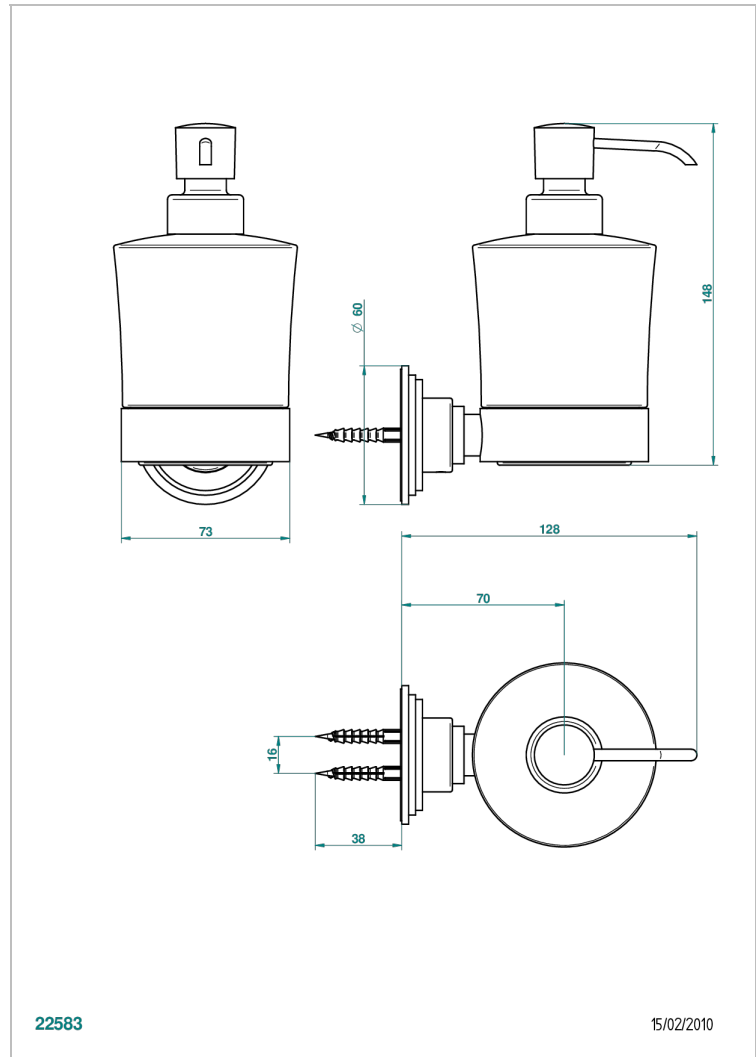

FRIVOLE CON MANETAS

G2S-613

Dosificador de locion mural

THG[®]
PARIS

CARACTERÍSTICAS

- Frivole con manetas
- Dosificador de locion mural

ACABADOS DISPONIBLES

Cerámica negra mate - D30
Cromo - A02
Cromo / dorado - G02
Cromo mate - C02
Dorado - F01
Dorado mate - F07