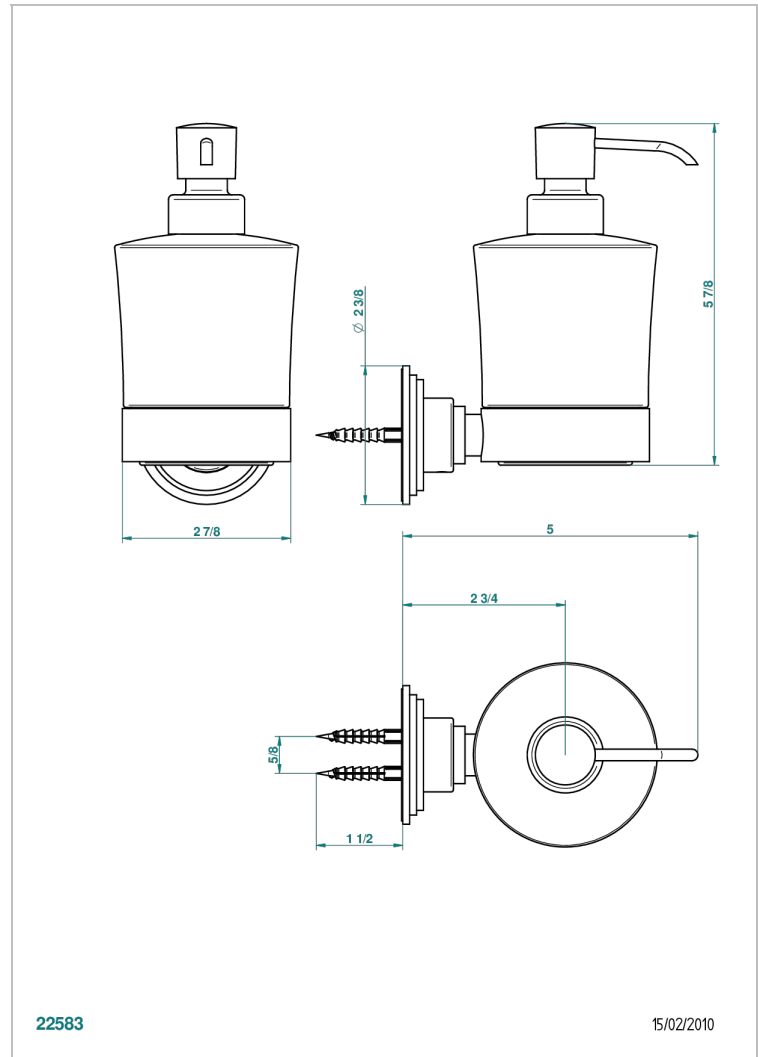

FRIVOLE A MANETTES

G2S-613

Distributeur mural de savon liquide

THG[®]
PARIS

CARACTÉRISTIQUES

- Accessoire en laiton
- Flacon en verre

FINITIONS DISPONIBLES

Chromé - A02
Chromé / doré - G02
Chromé mat - C02
Doré brillant - F01
Doré mat - F07
Nickel brillant - B01