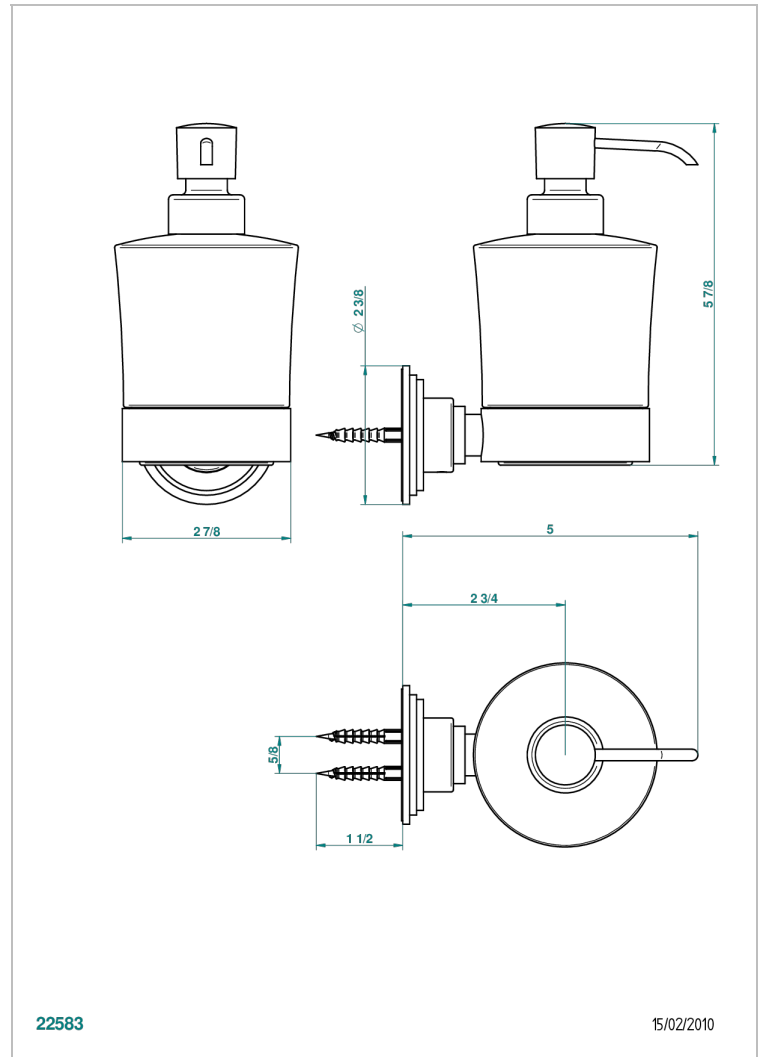

FRIVOLE CON MANETAS

G2S-613

Dosificador de locion mural

THG[®]
PARIS

22583

15/02/2010

CARACTERÍSTICAS

- Frivole con manetas
- Dosificador de locion mural