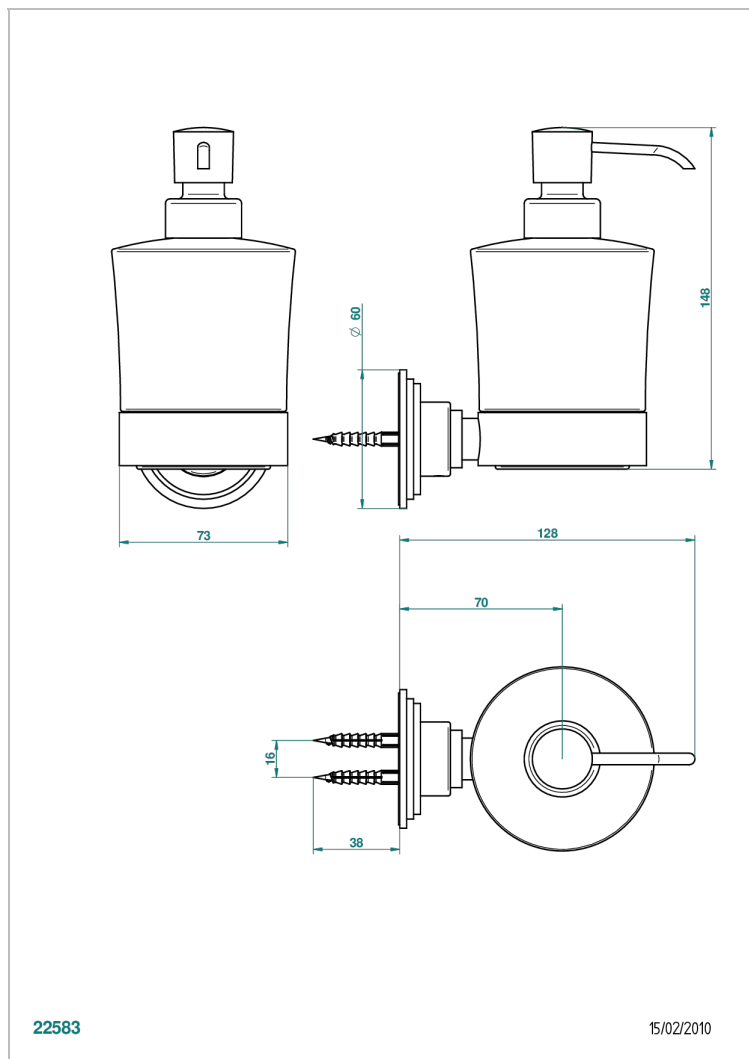

FROUFROU CON MANETAS

G2P-613

Dosificador de locion mural

THG[®]
PARIS

22583

15/02/2010

CARACTERÍSTICAS

- Froufrou con manetas
- Dosificador de locion mural