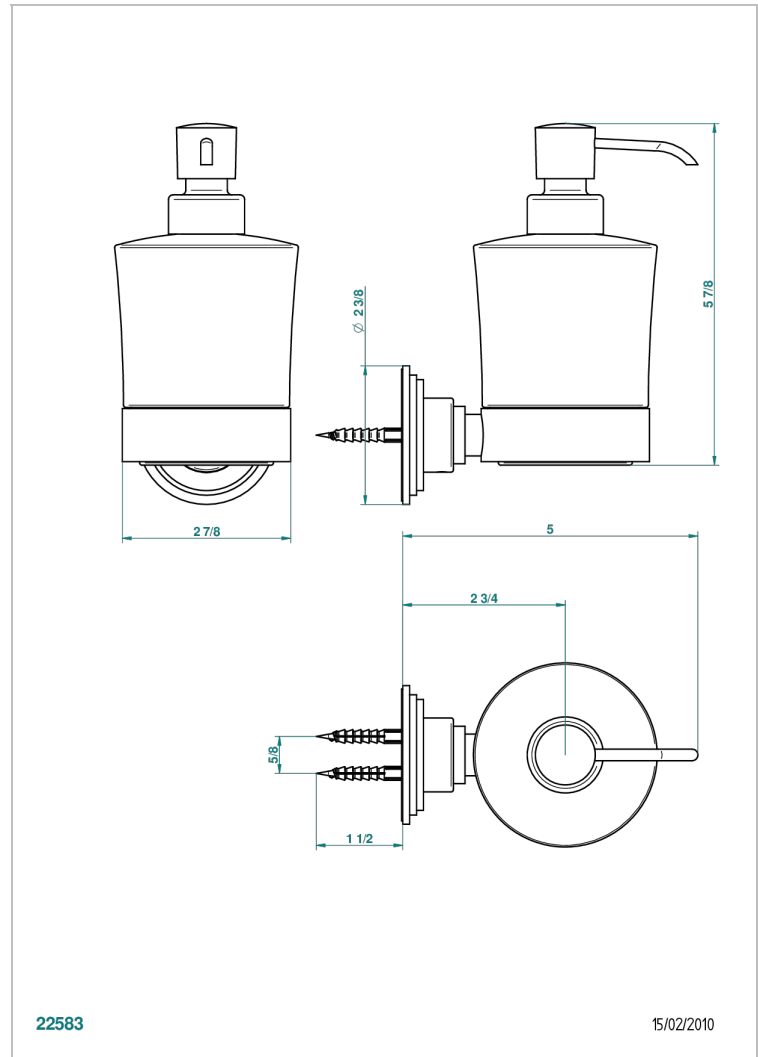

FROUFROU A MANETTES

G2P-613

Distributeur mural de savon liquide

THG[®]
PARIS

22583

15/02/2010

CARACTÉRISTIQUES

- Accessoire en laiton
- Flacon en verre

Vieux nickel - H28