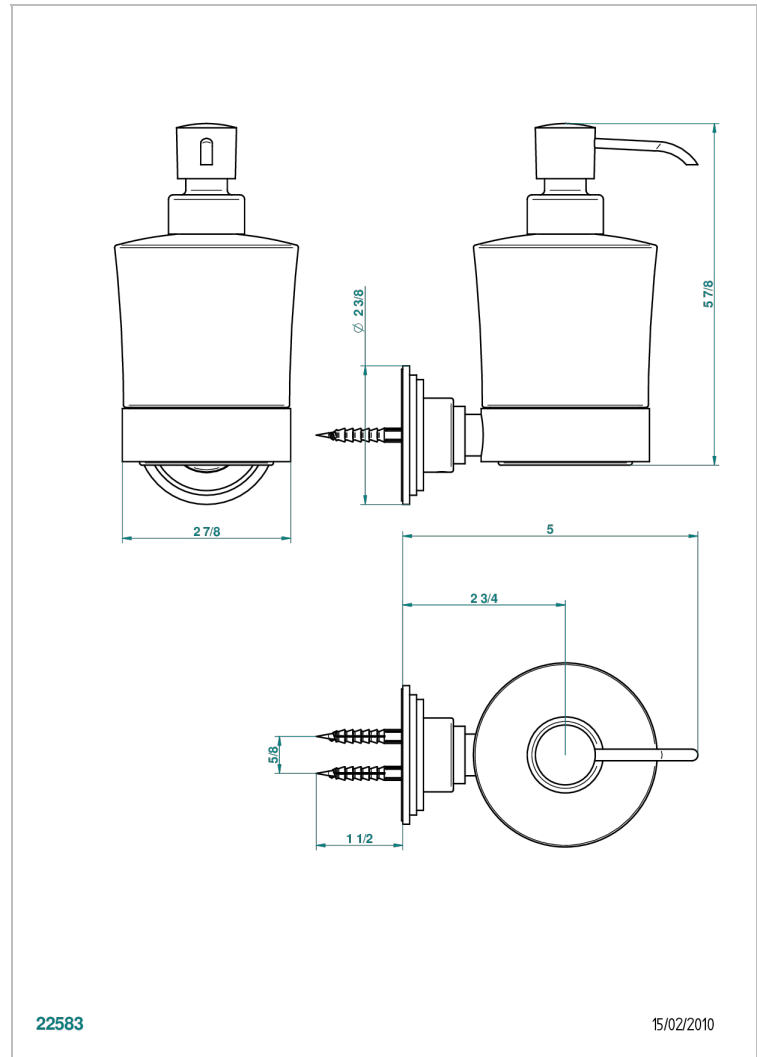

FROUFROU CON MANETAS

G2P-613

Dosificador de locion mural

THG[®]
PARIS

CARACTERÍSTICAS

- Froufrou con manetas
- Dosificador de locion mural

ACABADOS DISPONIBLES

Cerámica negra mate - D30
Cromo - A02
Cromo / dorado - G02
Cromo mate - C02
Dorado - F01
Dorado mate - F07