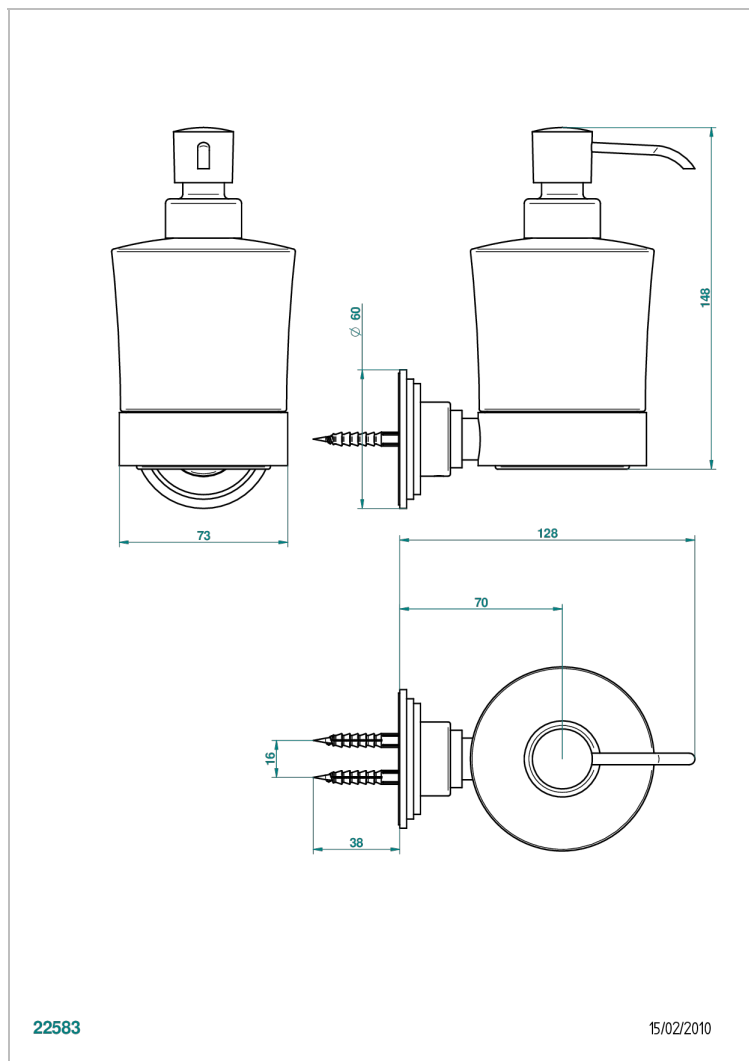

FAUBOURG PORCELANA NEGRA CON MANETAS

THG
PARIS

G2M-613

Dosificador de locion mural

CARACTERÍSTICAS

- Faubourg porcelana negra con manetas
- Dosificador de locion mural

ACABADOS DISPONIBLES

Cerámica negra mate - D30
Cromo - A02
Cromo / dorado - G02
Cromo mate - C02
Dorado - F01
Dorado mate - F07