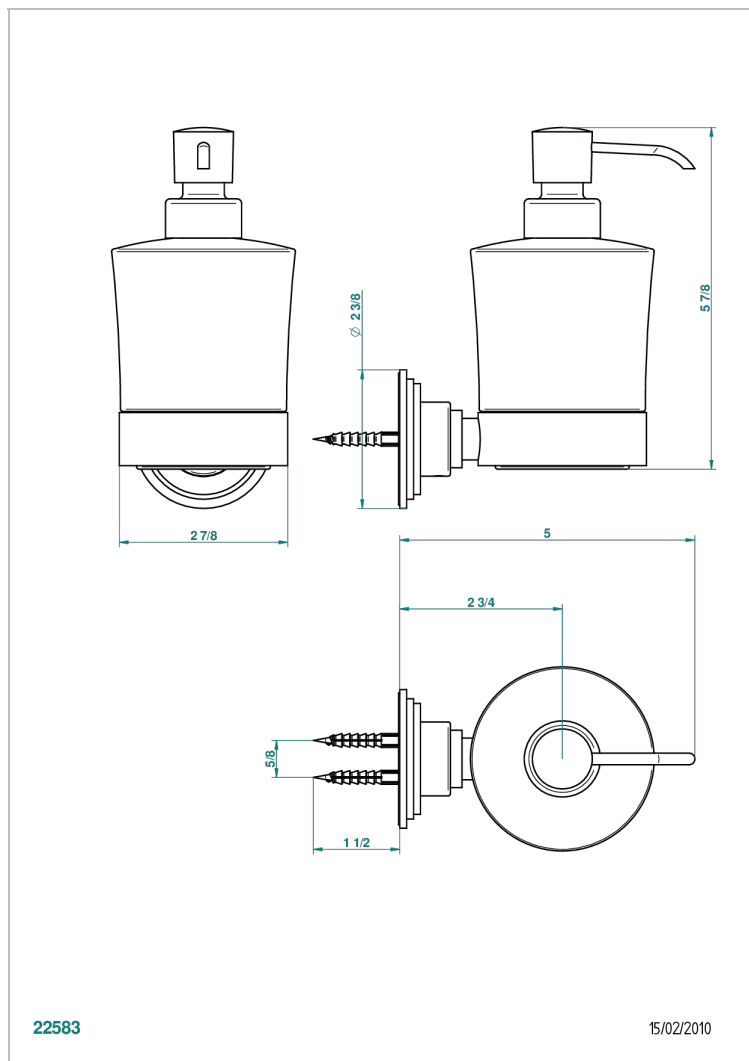

FAUBOURG PORCELANA NEGRA CON MANETAS

THG[®]
PARIS

G2M-613

Dosificador de locion mural

CARACTERÍSTICAS

- Faubourg porcelana negra con manetas
- Dosificador de locion mural

ACABADOS DISPONIBLES

Cerámica negra mate - D30
Cromo - A02
Cromo / dorado - G02
Cromo mate - C02
Dorado - F01
Dorado mate - F07