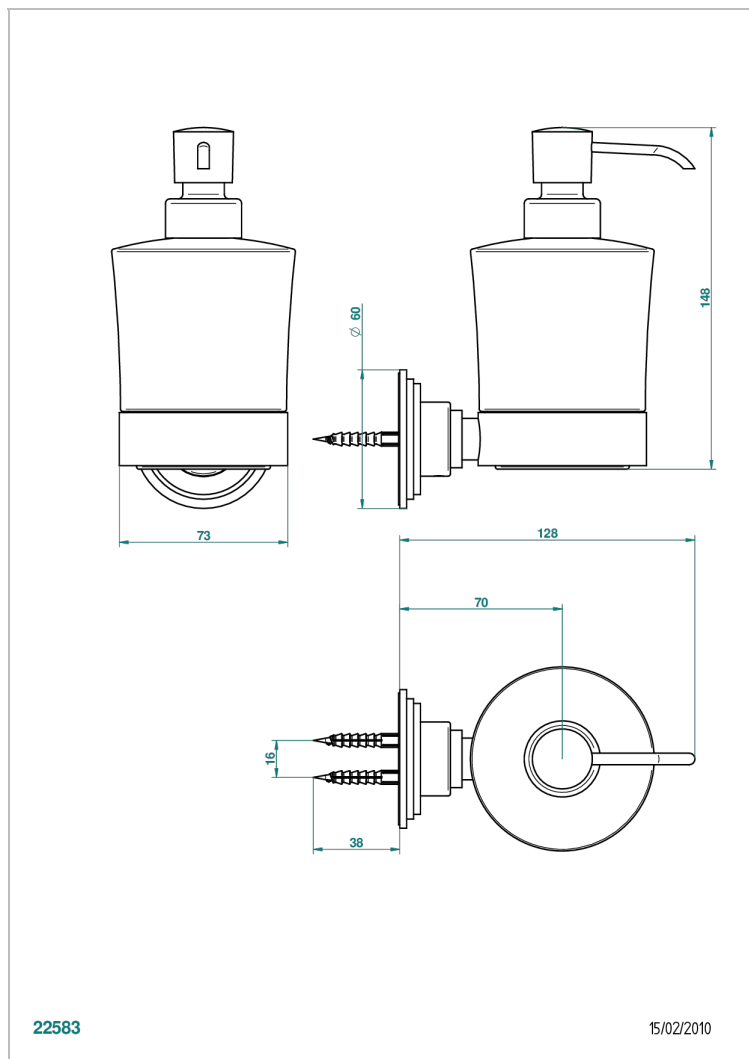

# FAUBOURG PORCELANA NEGRA

G2L-613

Dosificador de locion mural

THG<sup>®</sup>  
PARIS

22583

15/02/2010