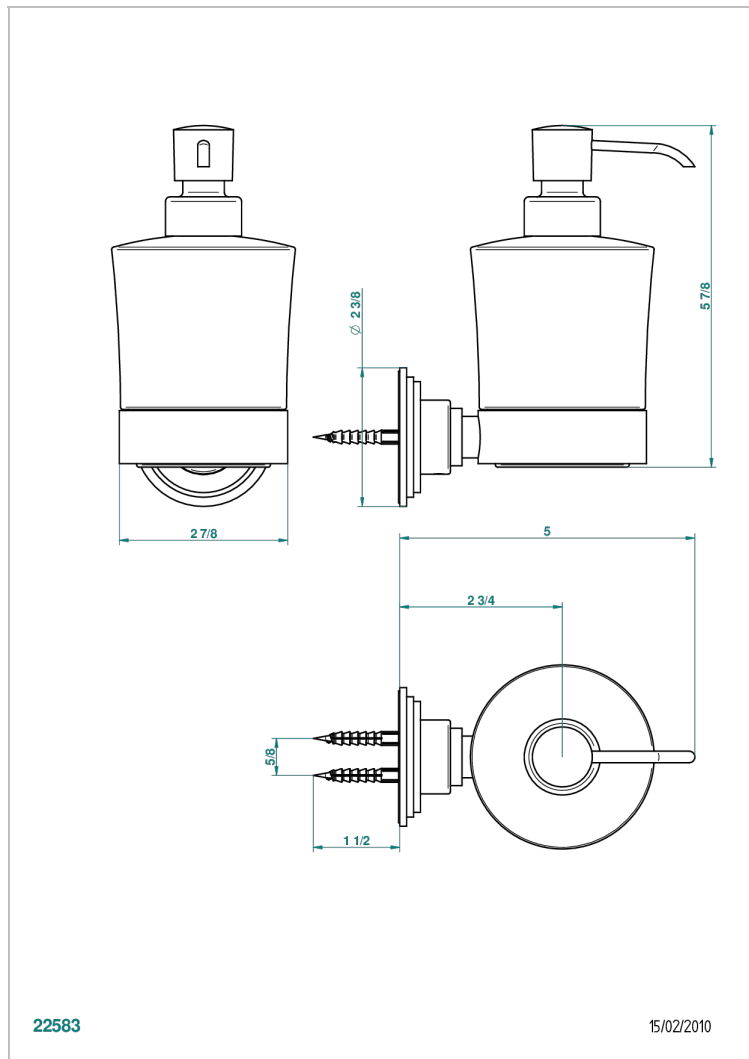

G2L-613

Distributeur mural de savon liquide

CARACTÉRISTIQUES

- Accessoire en laiton
- Flacon en verre

FINITIONS DISPONIBLES

Chromé - A02
Chromé / doré - G02
Chromé mat - C02
Doré brillant - F01
Doré mat - F07
Laiton fumé naturel - A13