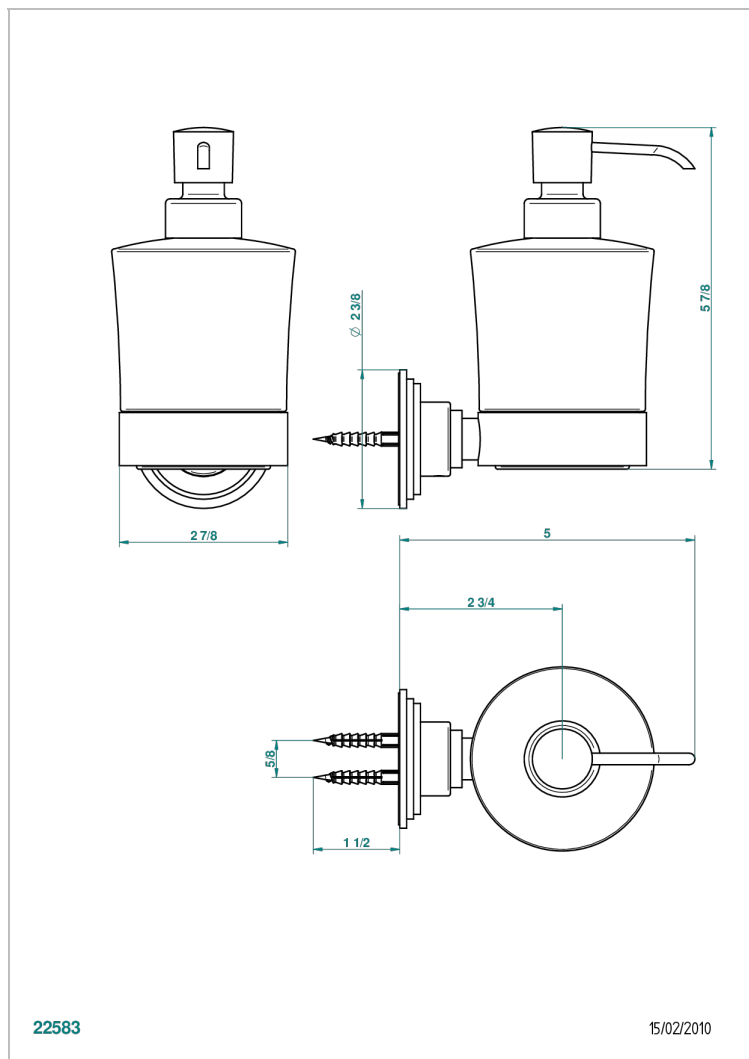

FAUBOURG PORCELANA NEGRA

G2L-613

Dosificador de locion mural

THG[®]
PARIS

CARACTERÍSTICAS

- Faubourg porcelana negra
- Dosificador de locion mural

ACABADOS DISPONIBLES

Cerámica negra mate - D30
Cromo - A02
Cromo / dorado - G02
Cromo mate - C02
Dorado - F01
Dorado mate - F07