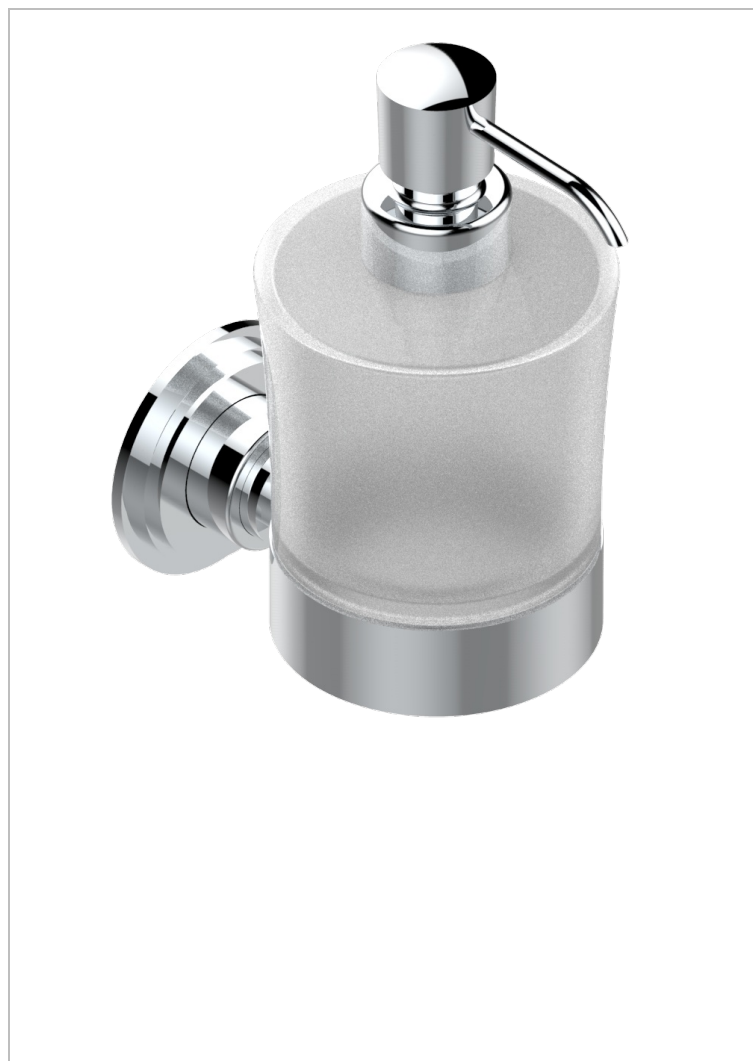

G2K-613

Distributeur mural de savon liquide

## CARACTÉRISTIQUES

- Accessoire en laiton
- Flacon en verre

## FINITIONS DISPONIBLES

Chromé - A02  
Chromé / doré - G02  
Chromé mat - C02  
Doré brillant - F01  
Doré mat - F07  
Laiton fumé naturel - A13

Nickel brillant - B01  
Nickel mat - C01  
Noir mat céramique - D30  
Or pâle - F30  
Or pâle mat - F31  
Pvd blush - H62