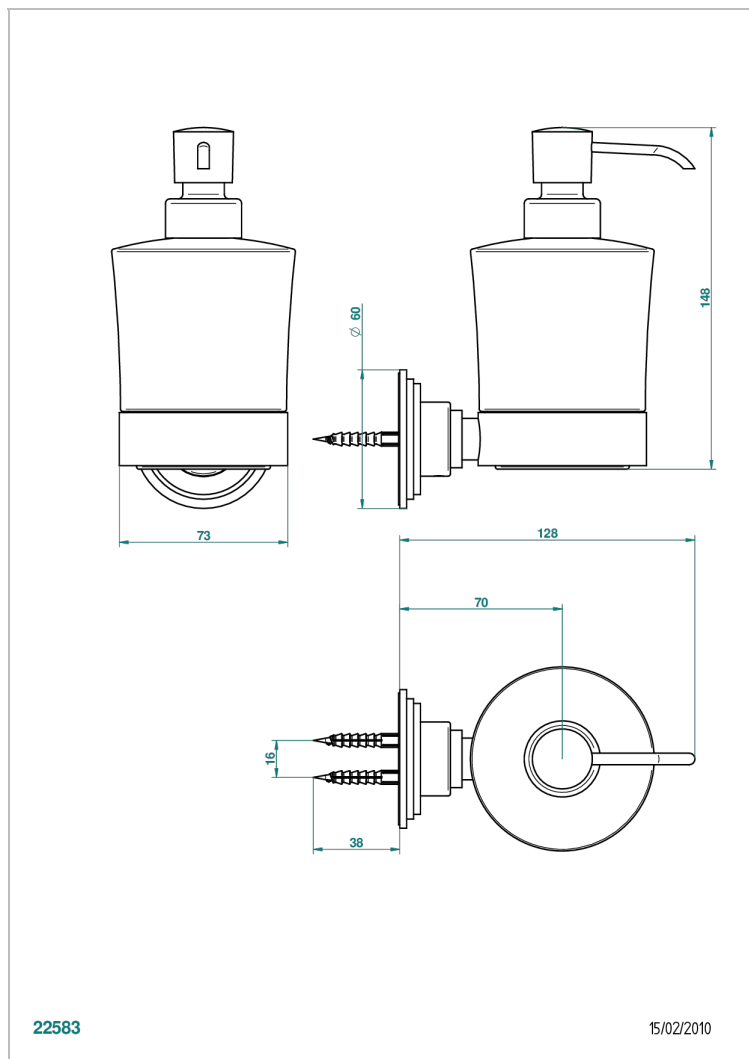

FAUBOURG PORCELANA BLANCA

G2K-613

Dosificador de locion mural

THG[®]
PARIS

CARACTERÍSTICAS

- Faubourg porcelana blanca
- Dosificador de locion mural

ACABADOS DISPONIBLES

Cerámica negra mate - D30
Cromo - A02
Cromo / dorado - G02
Cromo mate - C02
Dorado - F01
Dorado mate - F07