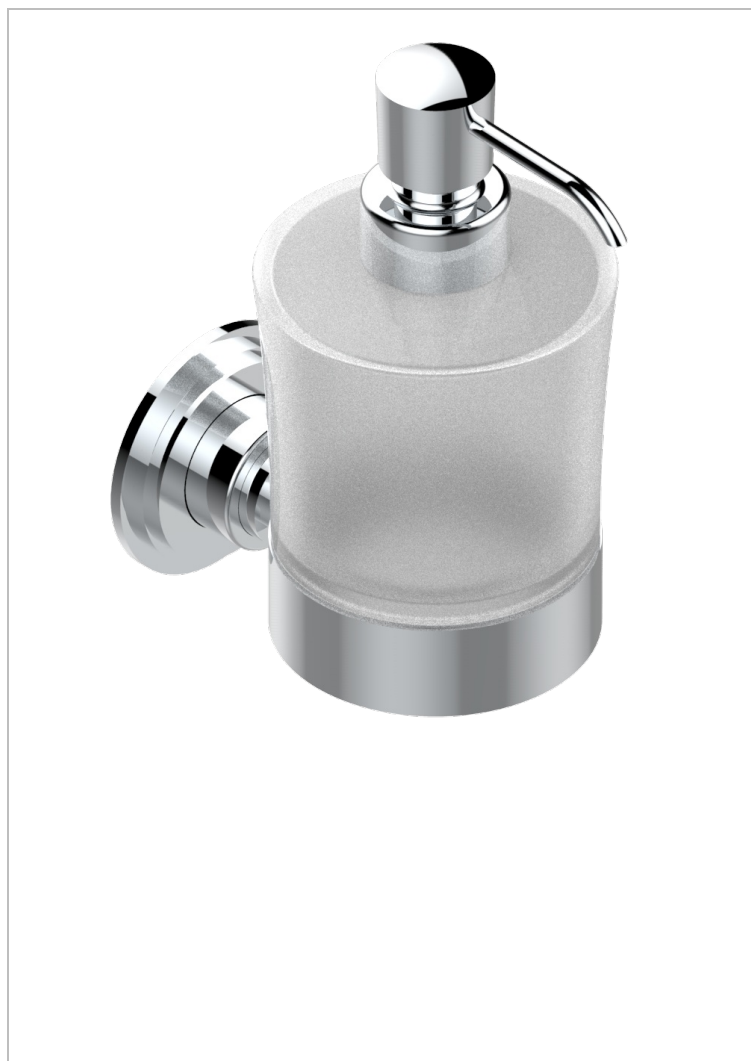

G2J-613

Distributeur mural de savon liquide

## CARACTÉRISTIQUES

- Accessoire en laiton
- Flacon en verre

## FINITIONS DISPONIBLES

Chromé - A02  
Chromé / doré - G02  
Chromé mat - C02  
Doré brillant - F01  
Doré mat - F07  
Laiton fumé naturel - A13

Nickel brillant - B01  
Nickel mat - C01  
Noir mat céramique - D30  
Or pâle - F30  
Or pâle mat - F31  
Pvd blush - H62