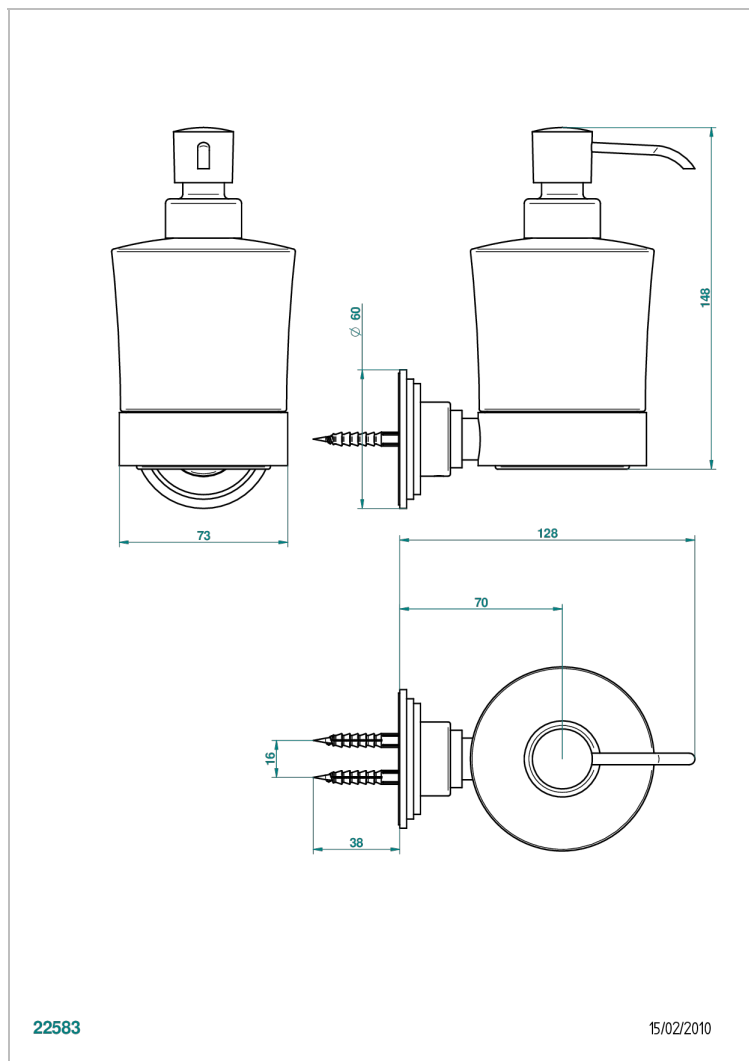

FAUBOURG PORCELANA BLANCA CON MANETAS

G2J-613

Dosificador de locion mural

CARACTERÍSTICAS

- Faubourg porcelana blanca con manetas
- Dosificador de locion mural

ACABADOS DISPONIBLES

Cerámica negra mate - D30
Cromo - A02
Cromo / dorado - G02
Cromo mate - C02
Dorado - F01
Dorado mate - F07