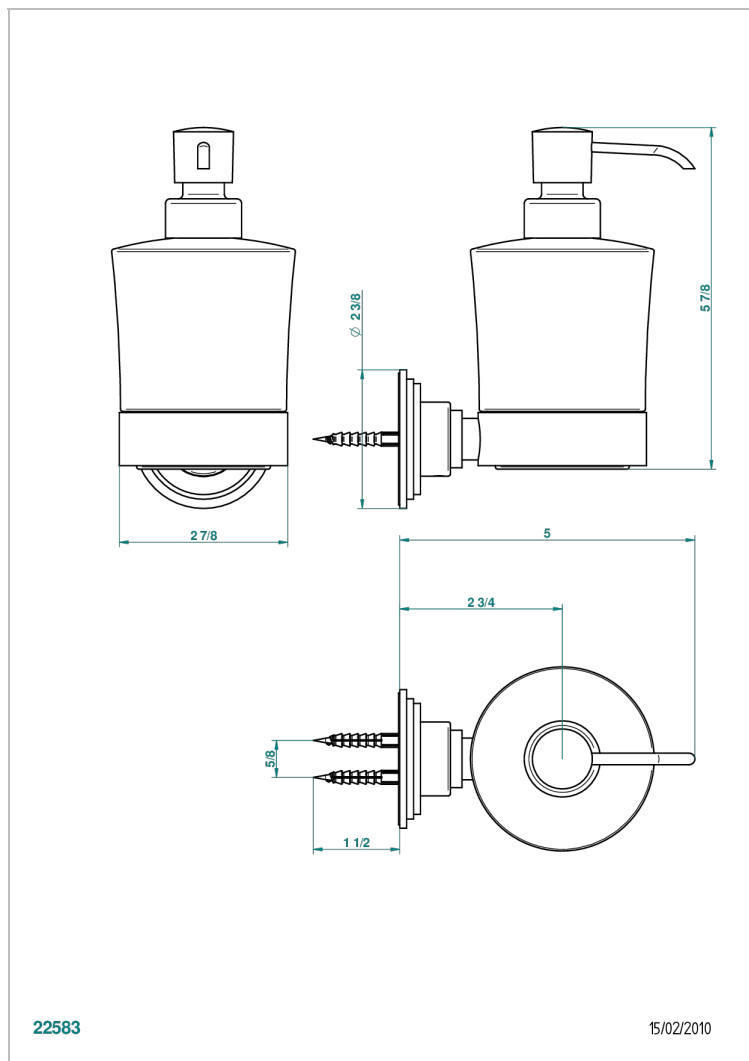

FAUBOURG PORCELANA BLANCA CON MANETAS

THG
PARIS

G2J-613

Dosificador de locion mural

CARACTERÍSTICAS

- Faubourg porcelana blanca con manetas
- Dosificador de locion mural

ACABADOS DISPONIBLES

Cerámica negra mate - D30
Cromo - A02
Cromo / dorado - G02
Cromo mate - C02
Dorado - F01
Dorado mate - F07