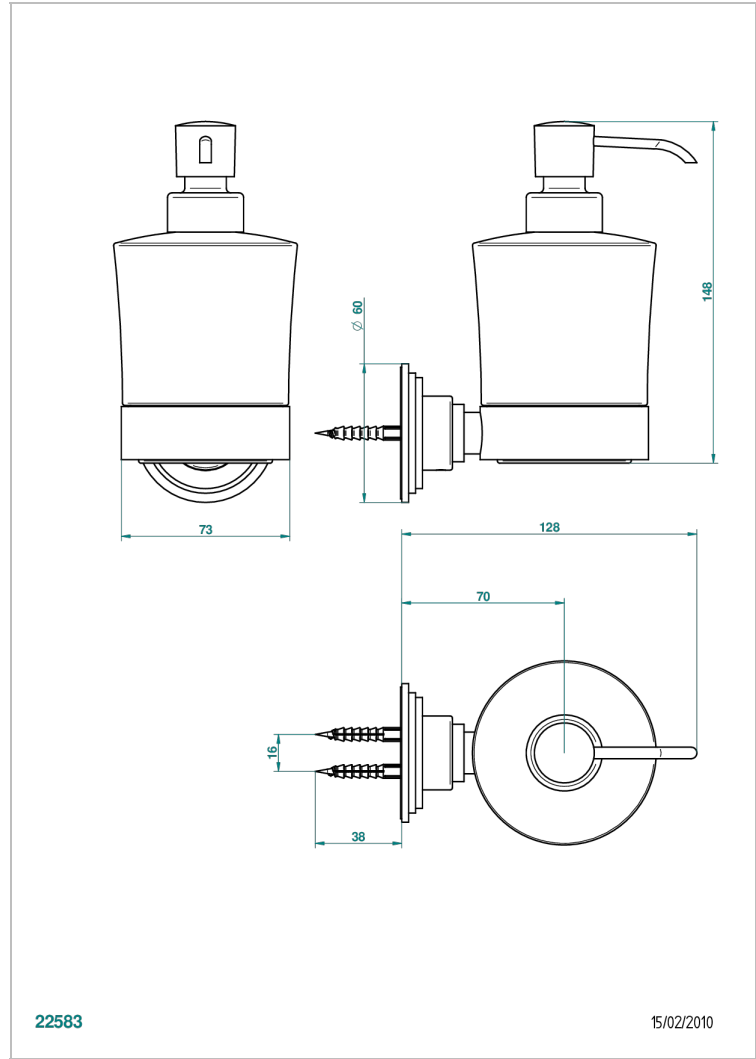

LE 9 NERO MARQUINA

G2I-613

Dosificador de locion mural

THG[®]
PARIS

CARACTERÍSTICAS

- Le 9 Nero Marquina
- Dosificador de locion mural

ACABADOS DISPONIBLES

Cerámica negra mate - D30
Cromo - A02
Cromo / dorado - G02
Cromo mate - C02
Dorado - F01
Dorado mate - F07