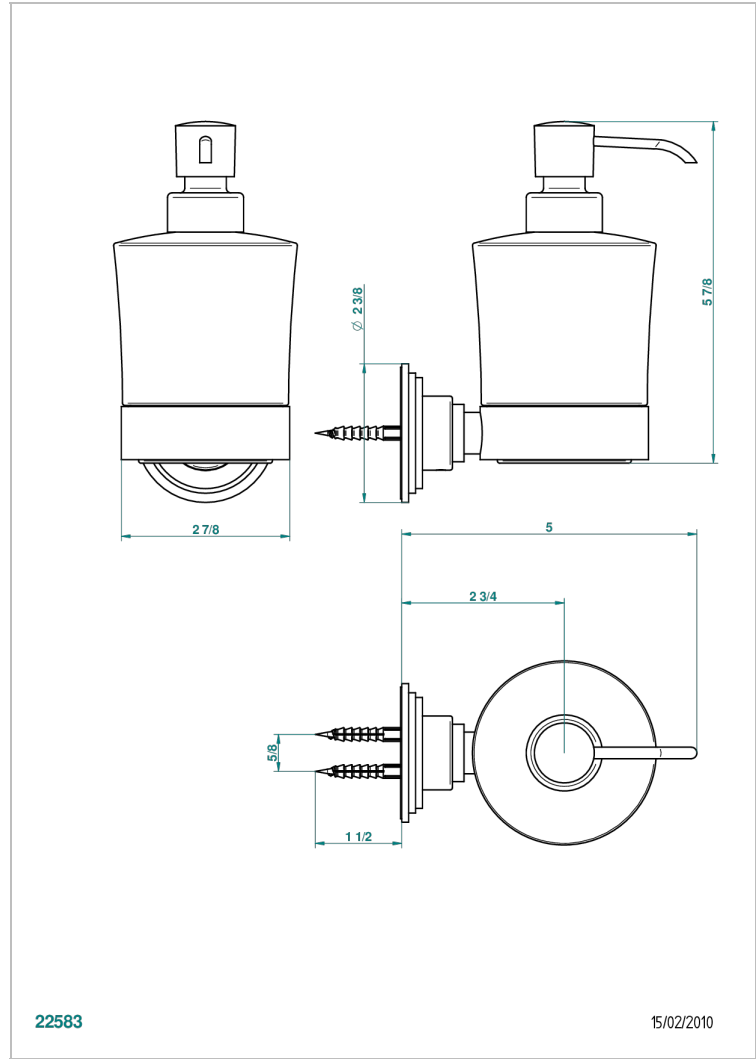

LE 9 NERO MARQUINA

G2I-613

Dosificador de locion mural

THG[®]
PARIS

CARACTERÍSTICAS

- Le 9 Nero Marquina
- Dosificador de locion mural

ACABADOS DISPONIBLES

Cerámica negra mate - D30
Cromo - A02
Cromo / dorado - G02
Cromo mate - C02
Dorado - F01
Dorado mate - F07