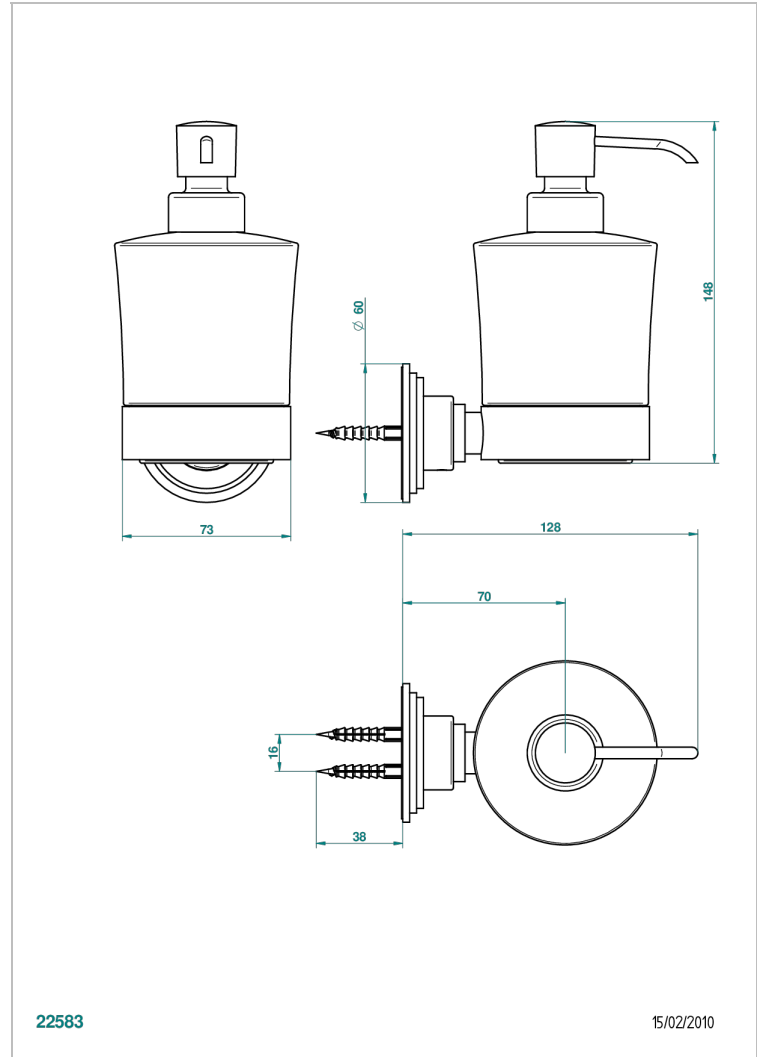

LE 9 HOWLITE

G2H-613

Dosificador de locion mural

THG[®]
PARIS

CARACTERÍSTICAS

- Le 9 Howlite
- Dosificador de locion mural

ACABADOS DISPONIBLES

Cerámica negra mate - D30
Cromo - A02
Cromo / dorado - G02
Cromo mate - C02
Dorado - F01
Dorado mate - F07