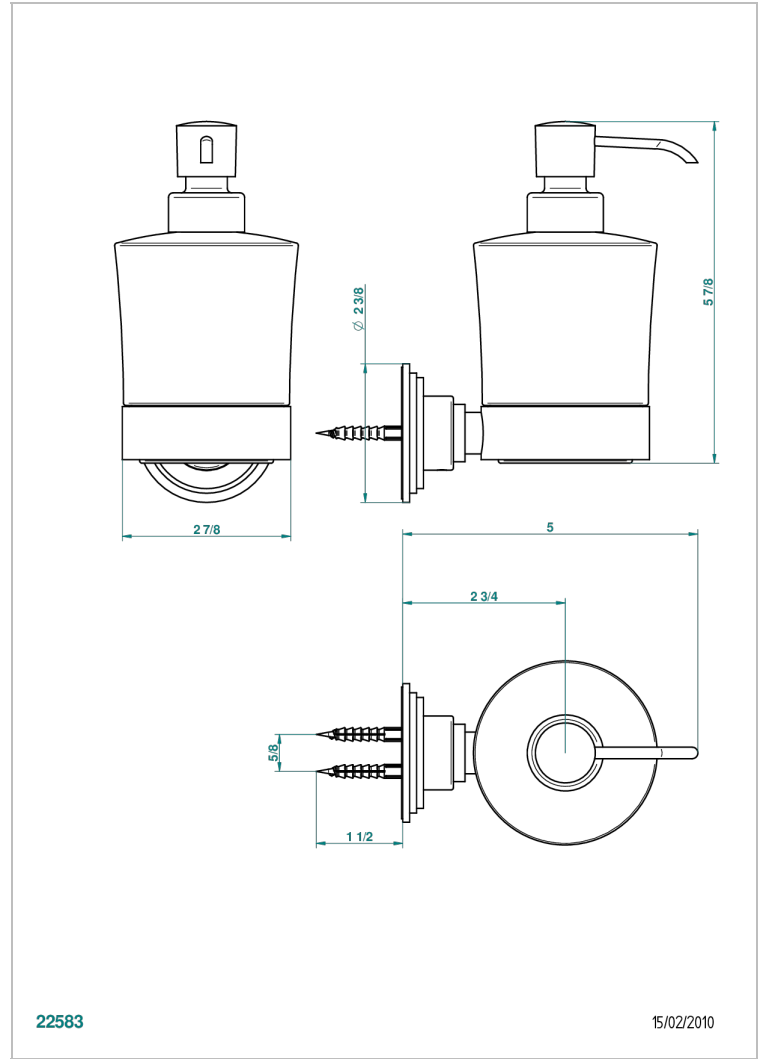

# LE 9 HOWLITE

G2H-613

Dosificador de locion mural

THG<sup>®</sup>  
PARIS

22583

15/02/2010

## CARACTERÍSTICAS

- Le 9 Howlite
- Dosificador de locion mural