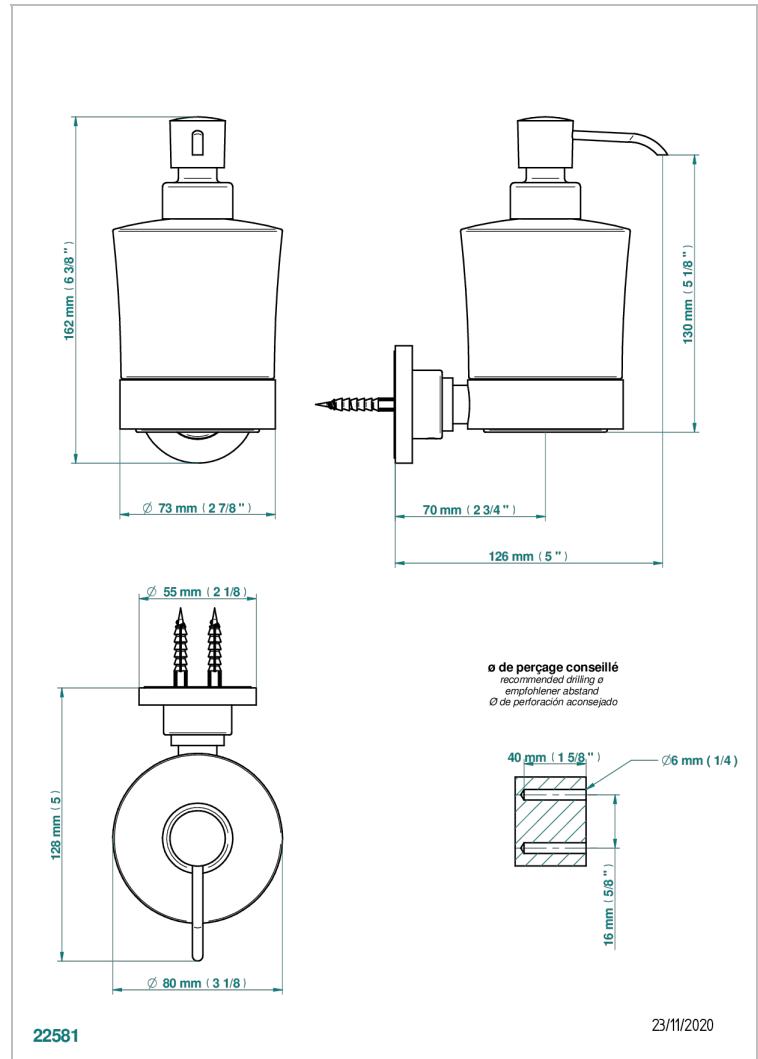

NEW PARADISE

U5P-613

Distributeur mural de savon liquide

THG[®]
PARIS

CARACTÉRISTIQUES

- New Paradise
- Distributeur mural de savon liquide

FINITIONS DISPONIBLES

Bronze clair - D01
Chromé - A02
Chromé mat - C02
Doré brillant - F01
Doré mat - F07
Nickel brillant - B01