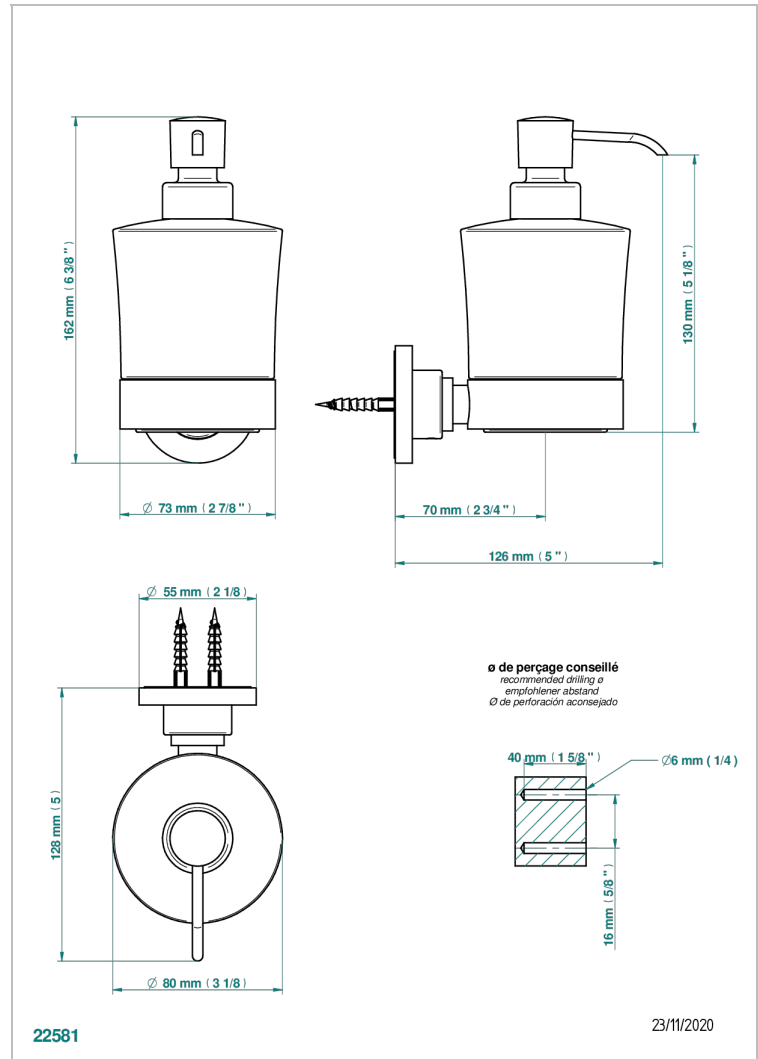

NEW PARADISE

U5P-613

Dosificador de locion mural

THG[®]
PARIS

CARACTERÍSTICAS

- New Paradise
- Dosificador de locion mural

ACABADOS DISPONIBLES

Bronce claro - D01
Cerámica negra mate - D30
Cromo - A02
Cromo mate - C02
Dorado - F01
Dorado mate - F07