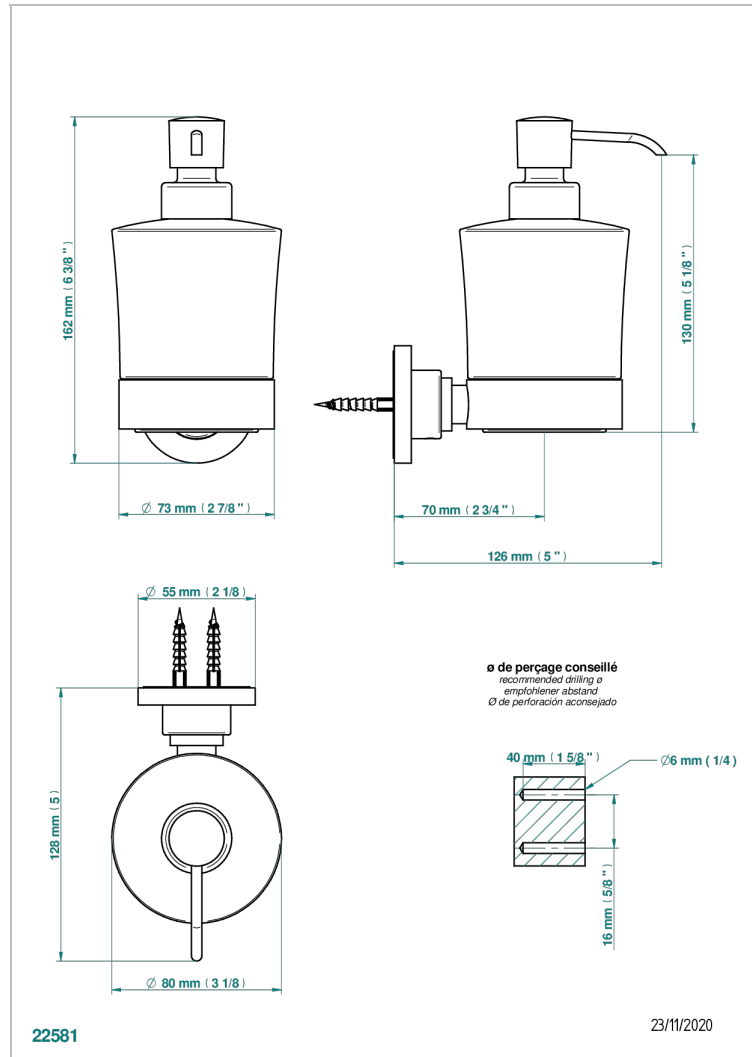

DIPLOMATE BAGUES TORSADEES

U4C-613

Distributeur mural de savon liquide

THG[®]
PARIS

CARACTÉRISTIQUES

- Accessoire en laiton
- Flacon en verre

FINITIONS DISPONIBLES

Bronze clair - D01
Chromé - A02
Chromé / doré - G02
Chromé mat - C02
Doré brillant - F01
Doré mat - F07