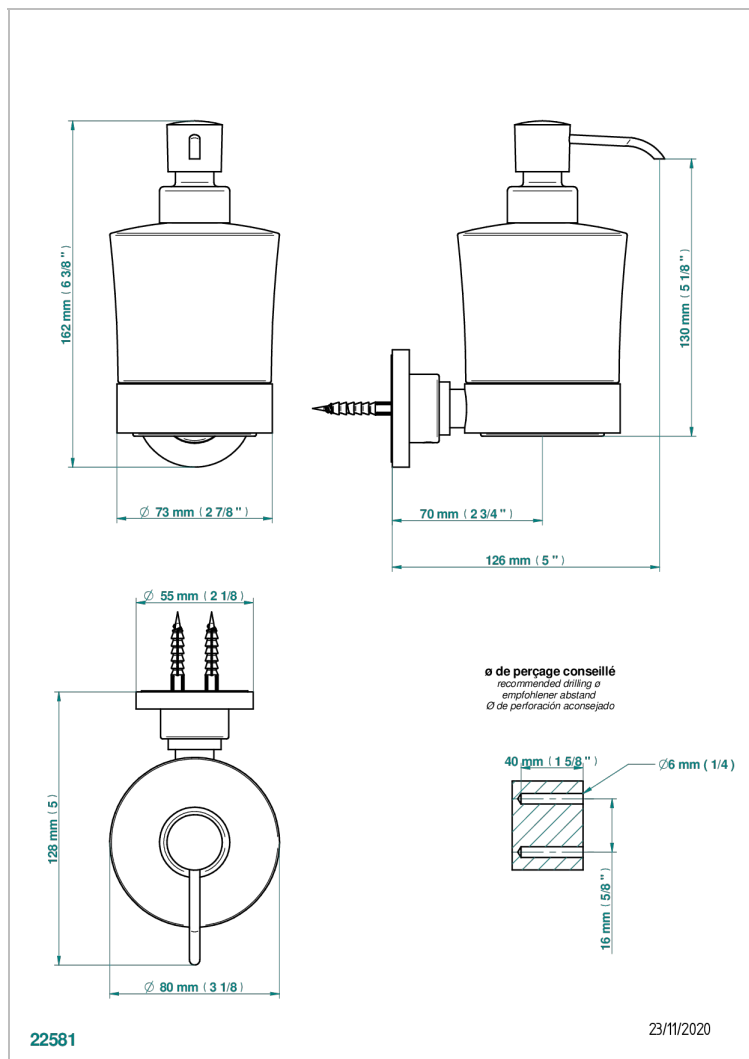

DIPLOMATE ANILLO TRENZADO

U4C-613

Dosificador de locion mural

THG[®]
PARIS

CARACTERÍSTICAS

- Diplomate anillo trenzado
- Dosificador de locion mural

ACABADOS DISPONIBLES

Bronce claro - D01
Cerámica negra mate - D30
Cobre viejo mate - H07
Cromo - A02
Cromo / dorado - G02
Cromo mate - C02