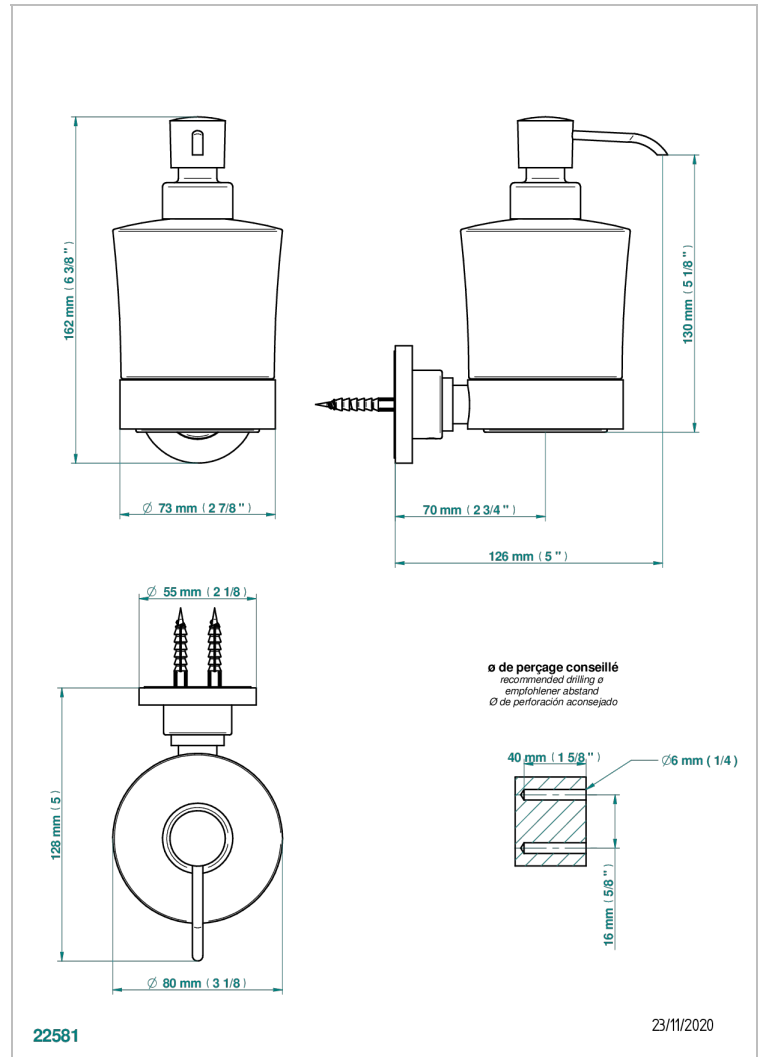

DIPLOMATE ANILLO ANILLADO

U4B-613

Dosificador de locion mural

THG[®]
PARIS

CARACTERÍSTICAS

- Diplomate anillo anillado
- Dosificador de locion mural

ACABADOS DISPONIBLES

Bronce claro - D01
Cerámica negra mate - D30
Cobre viejo mate - H07
Cromo - A02
Cromo / dorado - G02
Cromo mate - C02