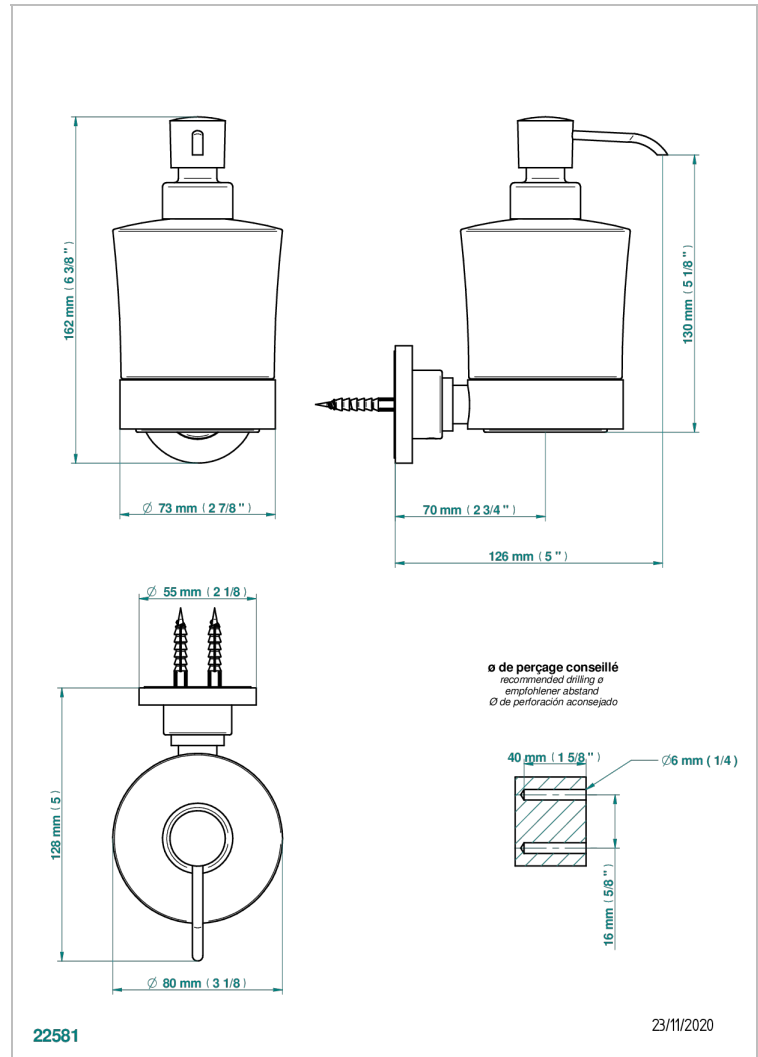

DIPLOMATE BAGUES LISSES

U4A-613

Distributeur mural de savon liquide

THG[®]
PARIS

CARACTÉRISTIQUES

- Accessoire en laiton
- Flacon en verre

FINITIONS DISPONIBLES

Bronze clair - D01
Chromé - A02
Chromé / doré - G02
Chromé mat - C02
Doré brillant - F01
Doré mat - F07