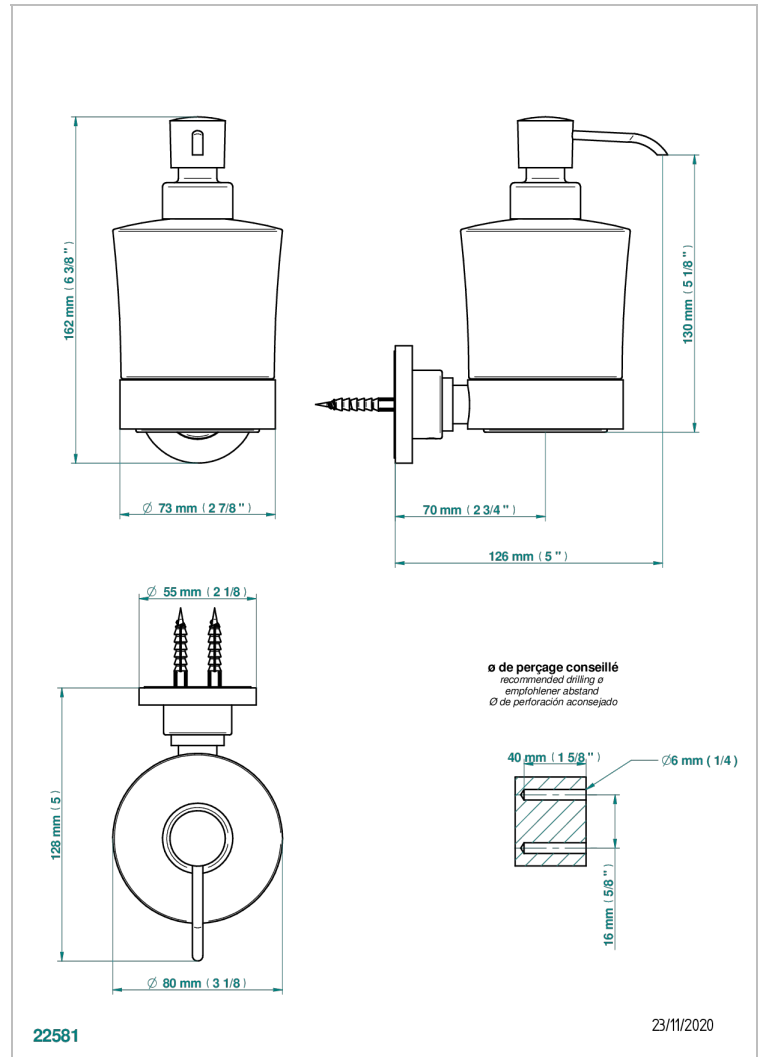

DIPLOMATE ANILLO LISO

U4A-613

Dosificador de locion mural

THG[®]
PARIS

CARACTERÍSTICAS

- Diplomate anillo liso
- Dosificador de locion mural

ACABADOS DISPONIBLES

Bronce claro - D01
Cerámica negra mate - D30
Cobre viejo mate - H07
Cromo - A02
Cromo / dorado - G02
Cromo mate - C02