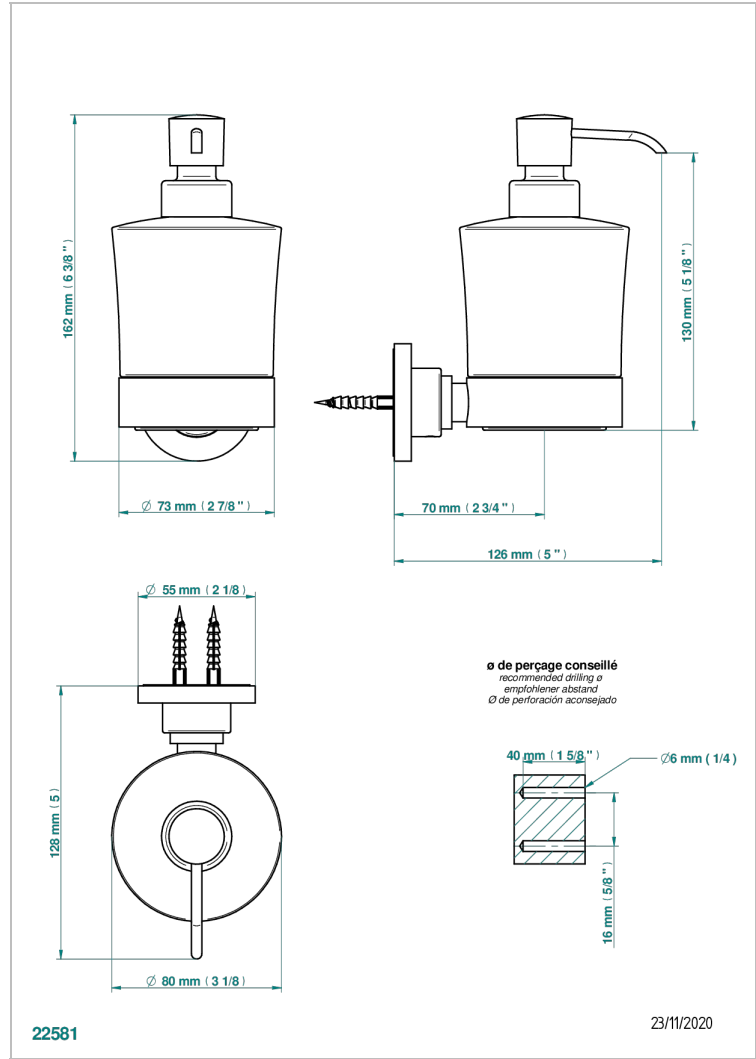

LE 11 CON MANETAS

U2B-613

Dosificador de locion mural

THG[®]
PARIS

CARACTERÍSTICAS

- Le 11 con manetas
- Dosificador de locion mural

ACABADOS DISPONIBLES

Bronce claro - D01
Cerámica negra mate - D30
Cobre viejo mate - H07
Cromo - A02
Cromo / dorado - G02
Cromo mate - C02