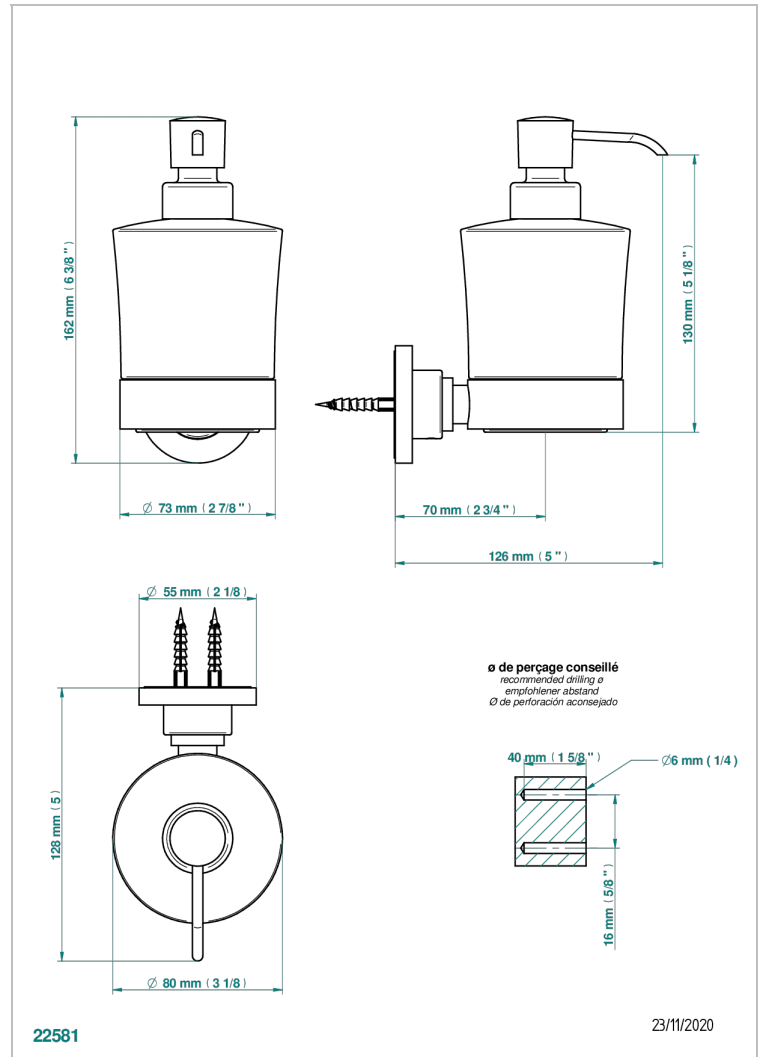

LE 11 A MANETTES

U2B-613

Distributeur mural de savon liquide

THG[®]
PARIS

CARACTÉRISTIQUES

- Accessoire en laiton
- Flacon en verre

FINITIONS DISPONIBLES

Bronze clair - D01
Chromé - A02
Chromé / doré - G02
Chromé mat - C02
Doré brillant - F01
Doré mat - F07