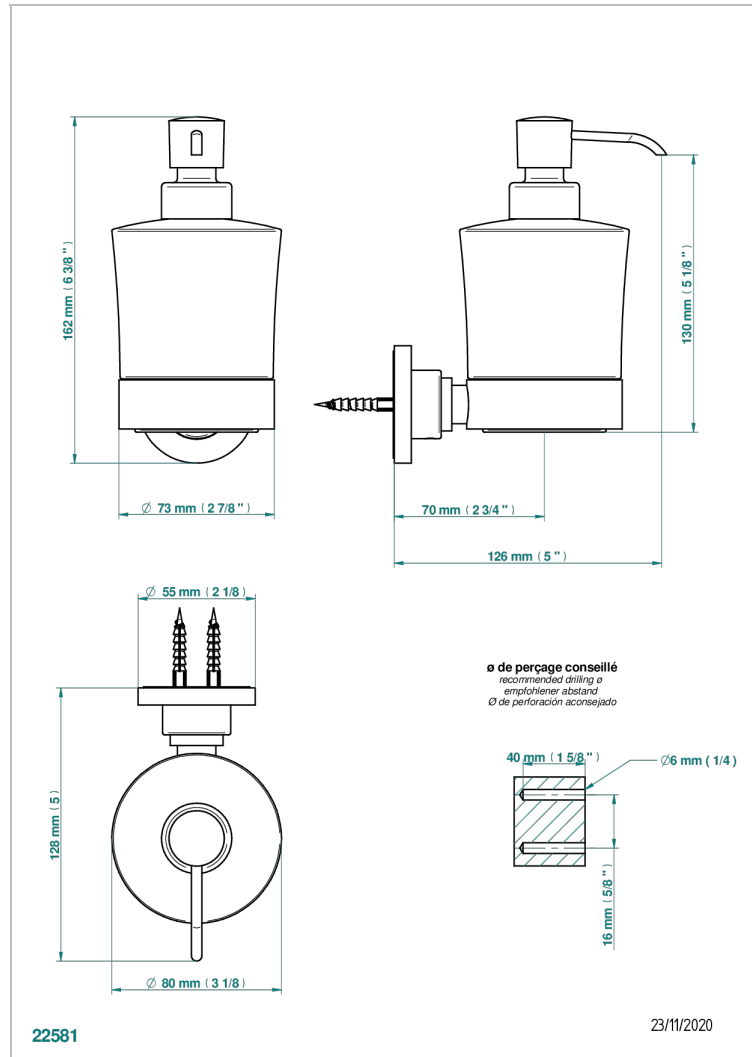

LE 11 CON MANETAS

U2B-613

Dosificador de locion mural

THG[®]
PARIS

CARACTERÍSTICAS

- Le 11 con manetas
- Dosificador de locion mural

ACABADOS DISPONIBLES

Bronce claro - D01
Cerámica negra mate - D30
Cobre viejo mate - H07
Cromo - A02
Cromo / dorado - G02
Cromo mate - C02