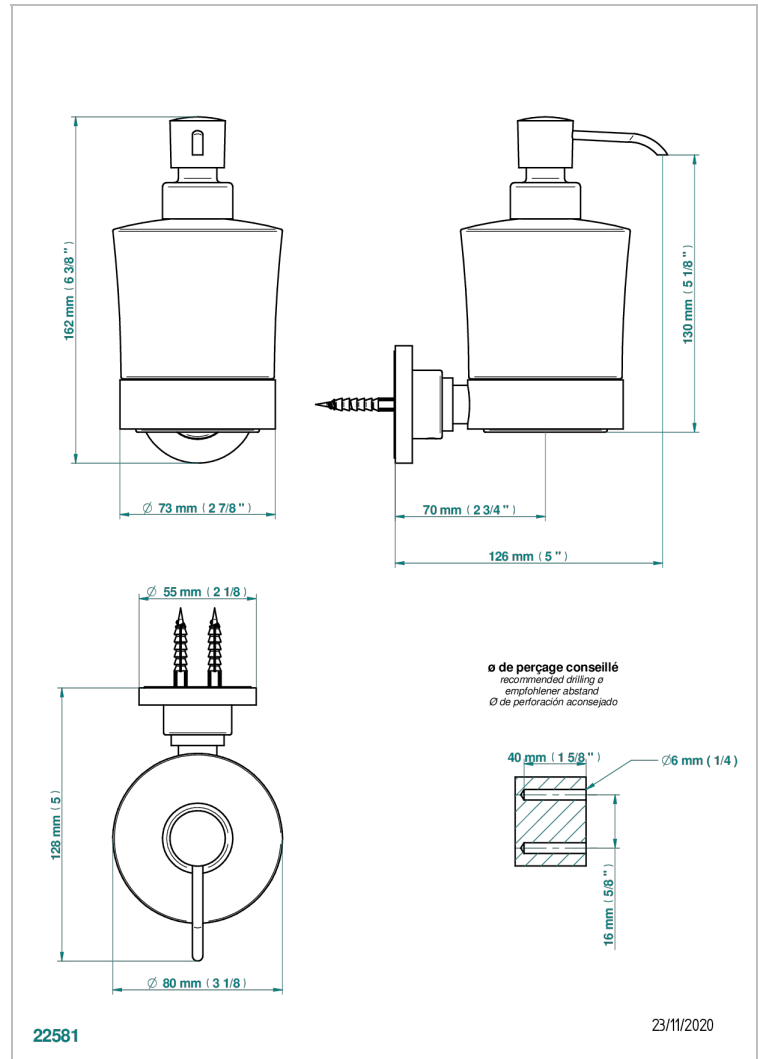

LE 11 CON MANETAS

U2B-613

Dosificador de locion mural

THG[®]
PARIS

CARACTERÍSTICAS

- Le 11 con manetas
- Dosificador de locion mural

ACABADOS DISPONIBLES

Bronce claro - D01
Cerámica negra mate - D30
Cobre viejo mate - H07
Cromo - A02
Cromo / dorado - G02
Cromo mate - C02