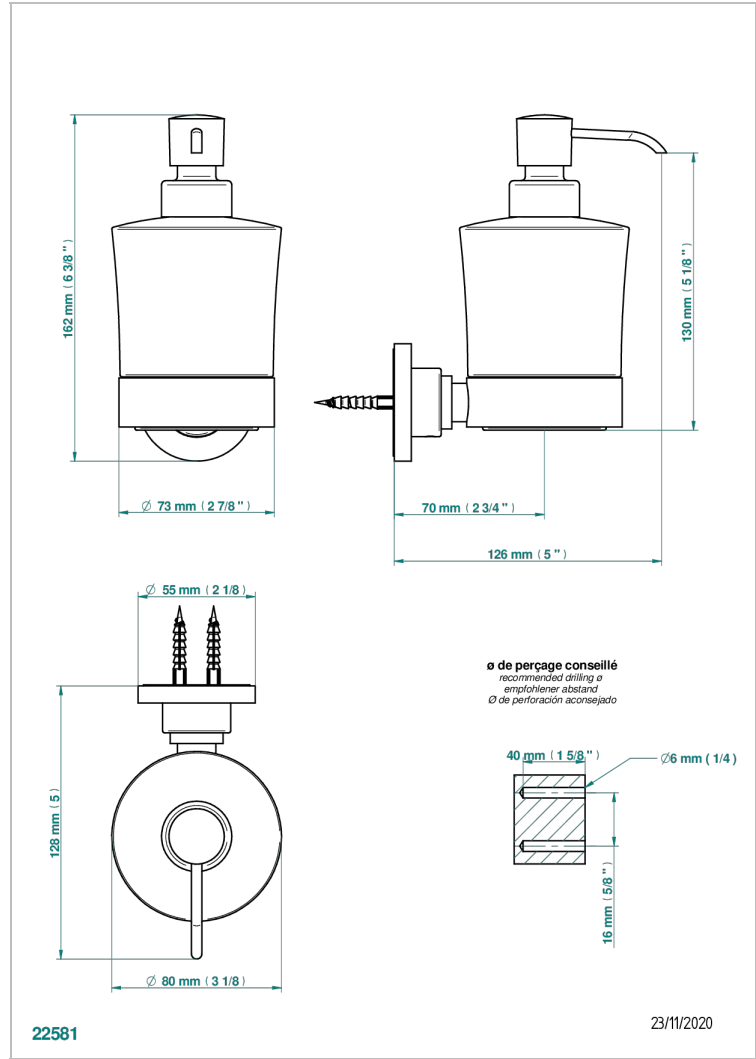

LE 11 WITH LEVER

U2B-613

壁挂式皂液器

特色

- Le 11 with lever
- 壁挂式皂液器

可选饰面

Black ceram - D30
Blush PVD - H62
Graphite PVD - H64
Matt Umber PVD - H67
Matt blush PVD - H60
Matt graphite PVD - H65

PVD哑光棕铜 - F34
PVD哑光金 - H53
PVD哑光铜 - H50
PVD哑光镍 - H56
PVD抛光铜 - H49
PVD棕铜 - F33