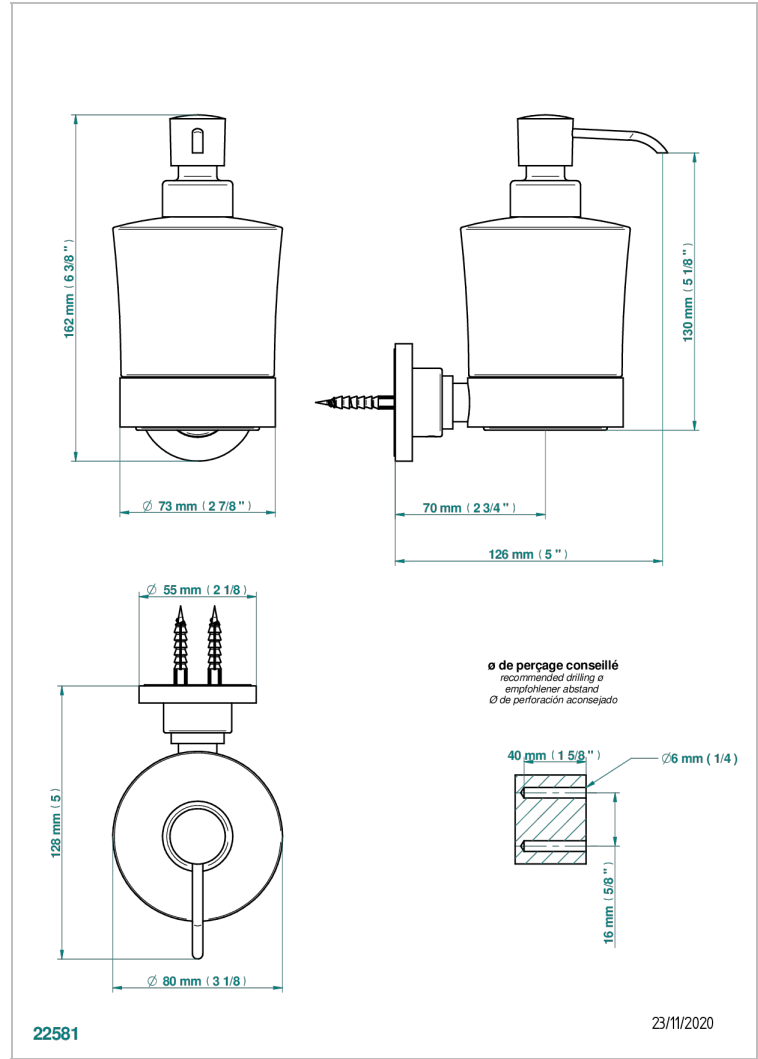

LE 11

U2A-613

Dosificador de locion mural

THG[®]
PARIS

CARACTERÍSTICAS

- Le 11
- Dosificador de locion mural

ACABADOS DISPONIBLES

Bronce claro - D01
Cerámica negra mate - D30
Cobre viejo mate - H07
Cromo - A02
Cromo / dorado - G02
Cromo mate - C02