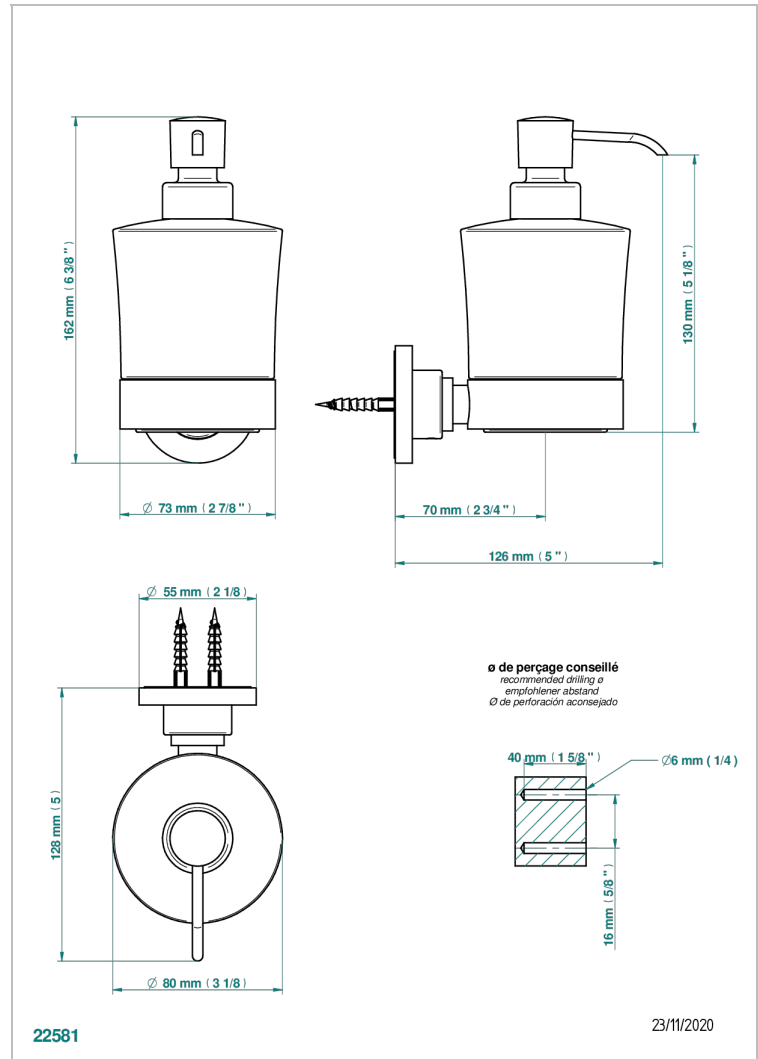

LE 11

U2A-613

Distributeur mural de savon liquide

THG[®]
PARIS

CARACTÉRISTIQUES

- Accessoire en laiton
- Flacon en verre

FINITIONS DISPONIBLES

Bronze clair - D01
Chromé - A02
Chromé / doré - G02
Chromé mat - C02
Doré brillant - F01
Doré mat - F07

Nickel brillant - B01
Nickel mat - C01
Noir mat céramique - D30
Or pâle - F30
Or pâle mat - F31
Pvd blush - H62

Pvd blush mat - H60
Pvd couleur bronze brown - F33
Pvd couleur bronze brown - mat - F34
Pvd couleur doré - H52
Pvd couleur doré mat - H53
Pvd couleur laiton - H49