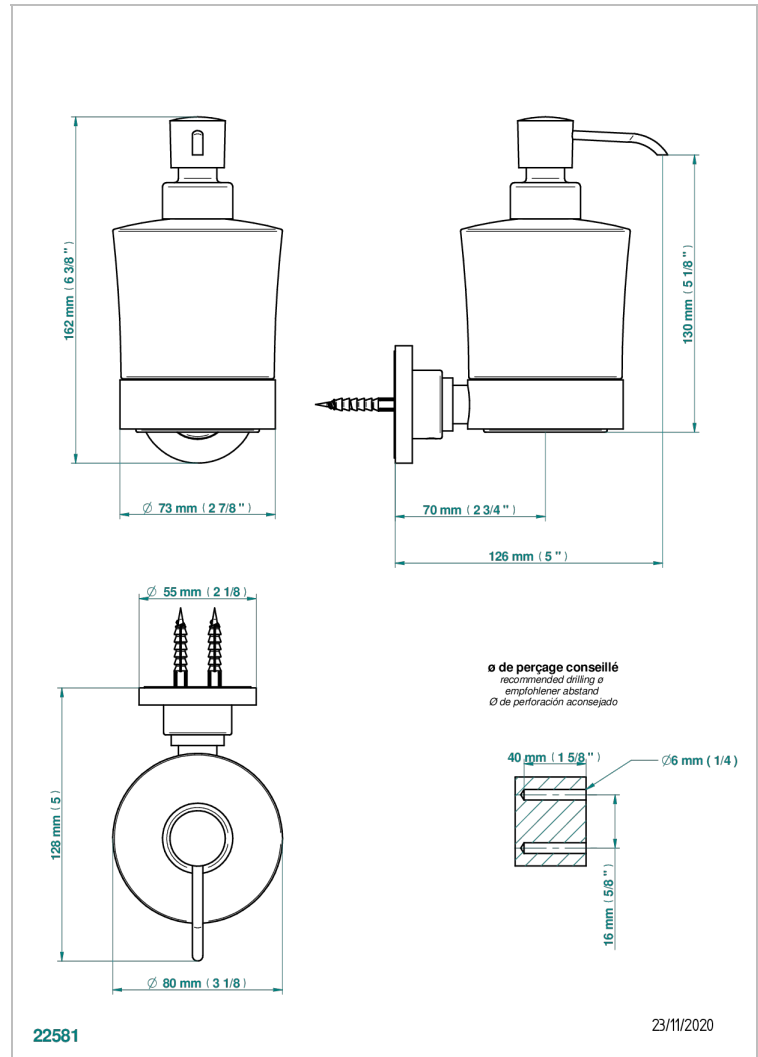

LE 11

U2A-613

Distributeur mural de savon liquide

THG[®]
PARIS

CARACTÉRISTIQUES

- Accessoire en laiton
- Flacon en verre

FINITIONS DISPONIBLES

Bronze clair - D01
Chromé - A02
Chromé / doré - G02
Chromé mat - C02
Doré brillant - F01
Doré mat - F07