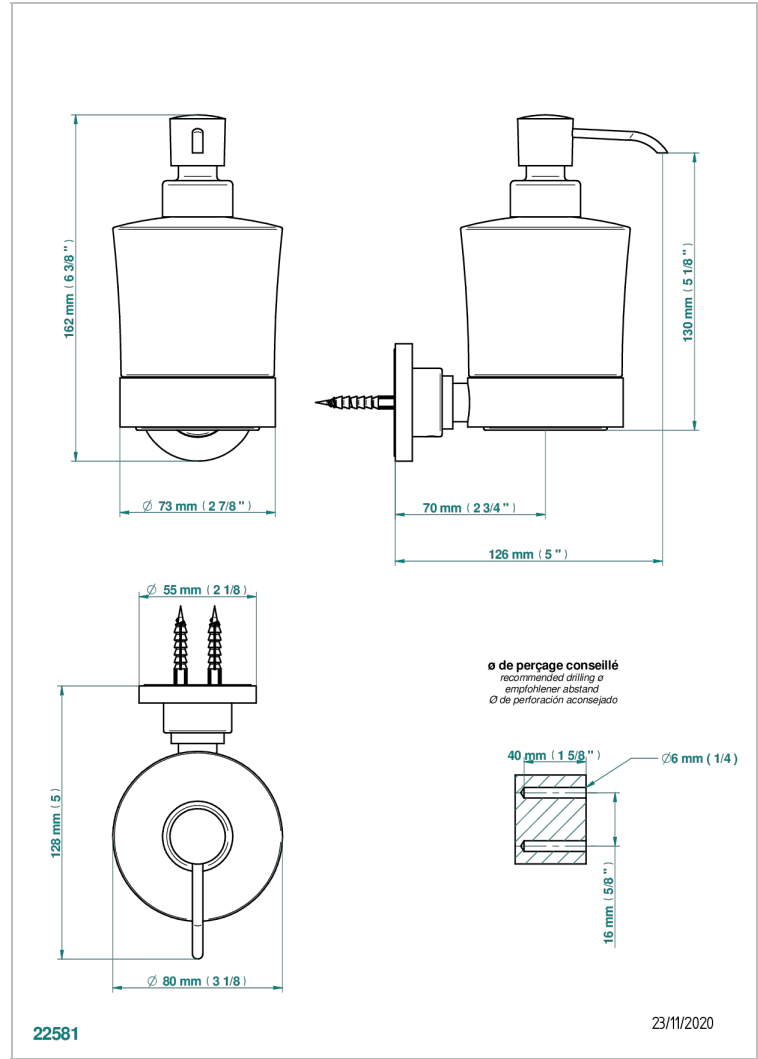

# LE 11

U2A-613

Dosificador de locion mural

THG<sup>®</sup>  
PARIS

## CARACTERÍSTICAS

- Le 11
- Dosificador de locion mural