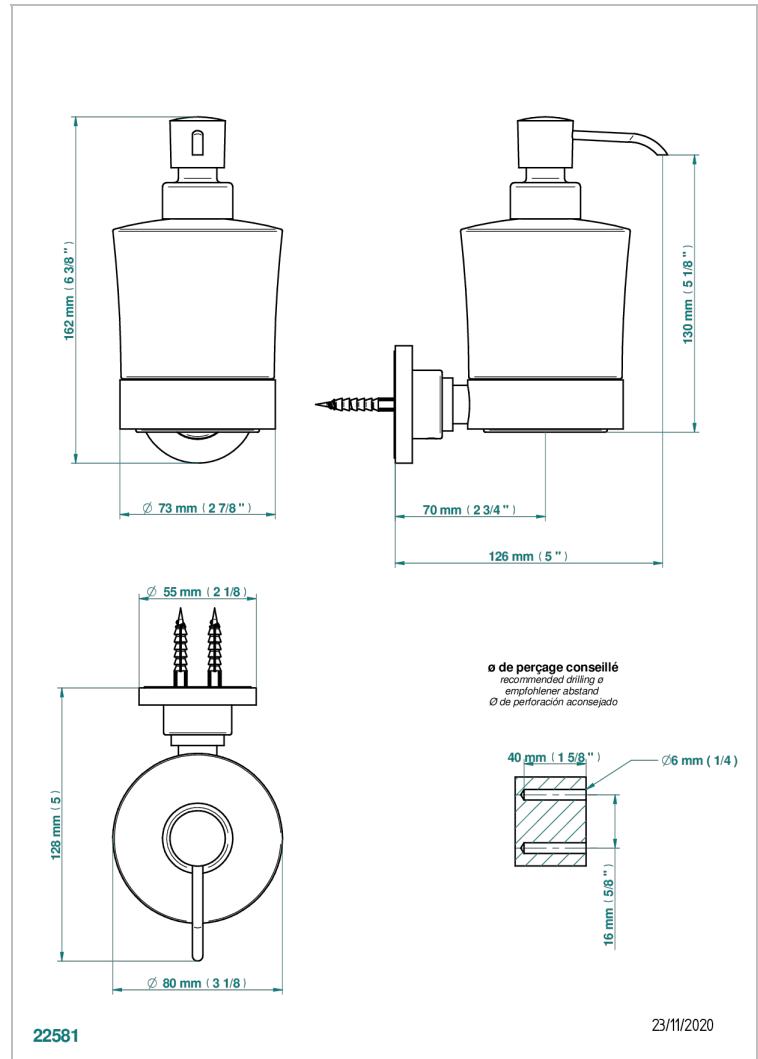

SYSTEM METAL LISSE

G9A-613

Distributeur mural de savon liquide

THG[®]
PARIS

CARACTÉRISTIQUES

- System Métal lisse
- Distributeur mural de savon liquide

FINITIONS DISPONIBLES

Bronze clair - D01
Chromé - A02
Chromé insert doré - GA1
Chromé mat - C02
Doré brillant - F01
Doré mat - F07

Nickel brillant - B01
Nickel mat - C01
Noir mat céramique - D30
Or pâle - F30
Or pâle mat - F31
Pvd blush - H62

Pvd blush mat - H60
Pvd couleur bronze brown - F33
Pvd couleur bronze brown - mat - F34
Pvd couleur doré - H52
Pvd couleur doré mat - H53
Pvd couleur laiton - H49