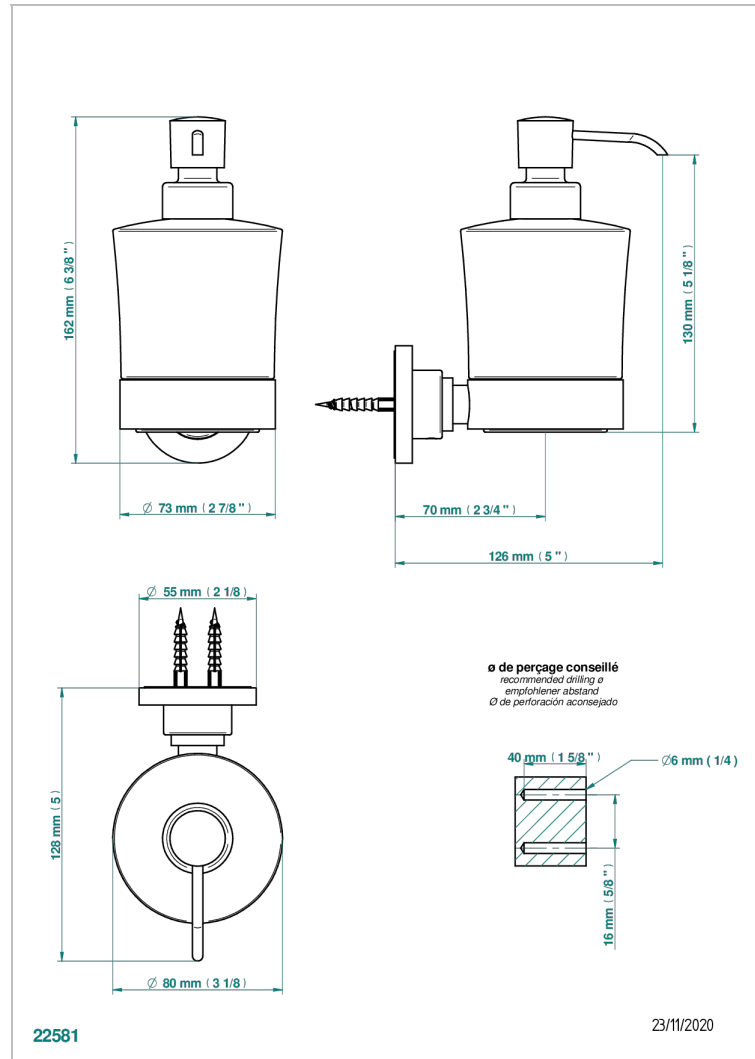

SYSTEM SMOOTH METAL

G9A-613

Dosificador de locion mural

THG[®]
PARIS

CARACTERÍSTICAS

- System Smooth Metal
- Dosificador de locion mural

ACABADOS DISPONIBLES

Bronce claro - D01
Cerámica negra mate - D30
Cobre viejo mate - H07
Cromo - A02
Cromo mate - C02
Dorado - F01