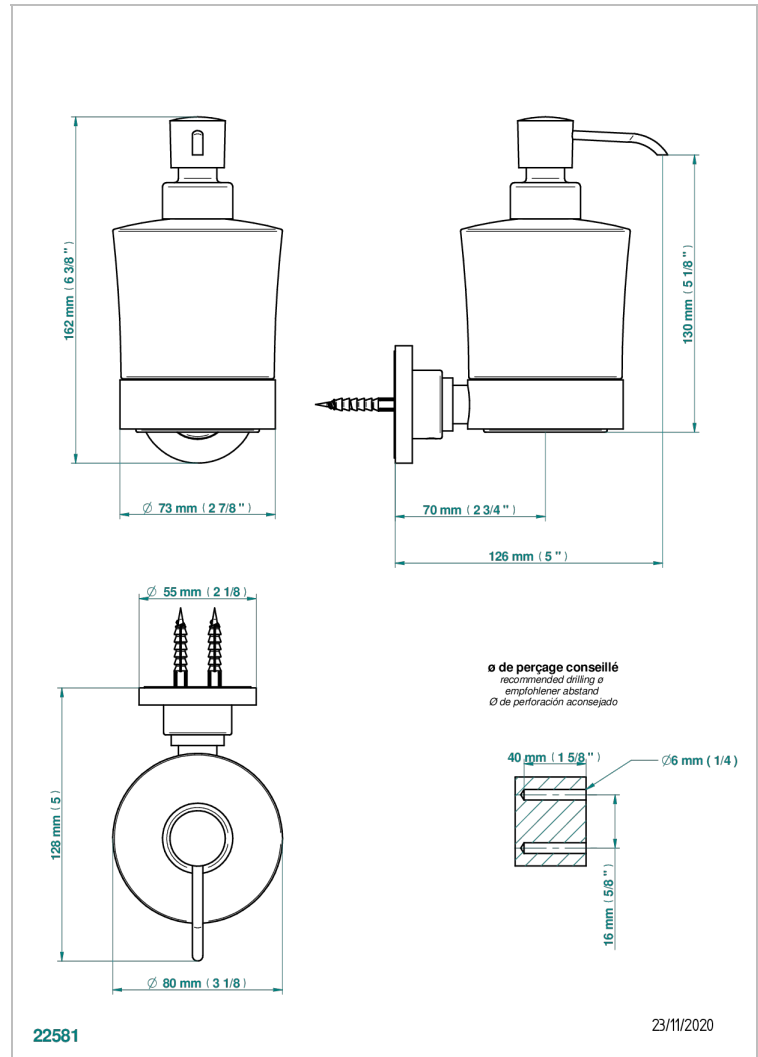

SPIRIT CON MANETAS

G58-613

Dosificador de locion mural

THG[®]
PARIS

CARACTERÍSTICAS

- Spirit con manetas
- Dosificador de locion mural

ACABADOS DISPONIBLES

Bronce claro - D01
Cerámica negra mate - D30
Cobre viejo mate - H07
Cromo - A02
Cromo / dorado - G02
Cromo mate - C02