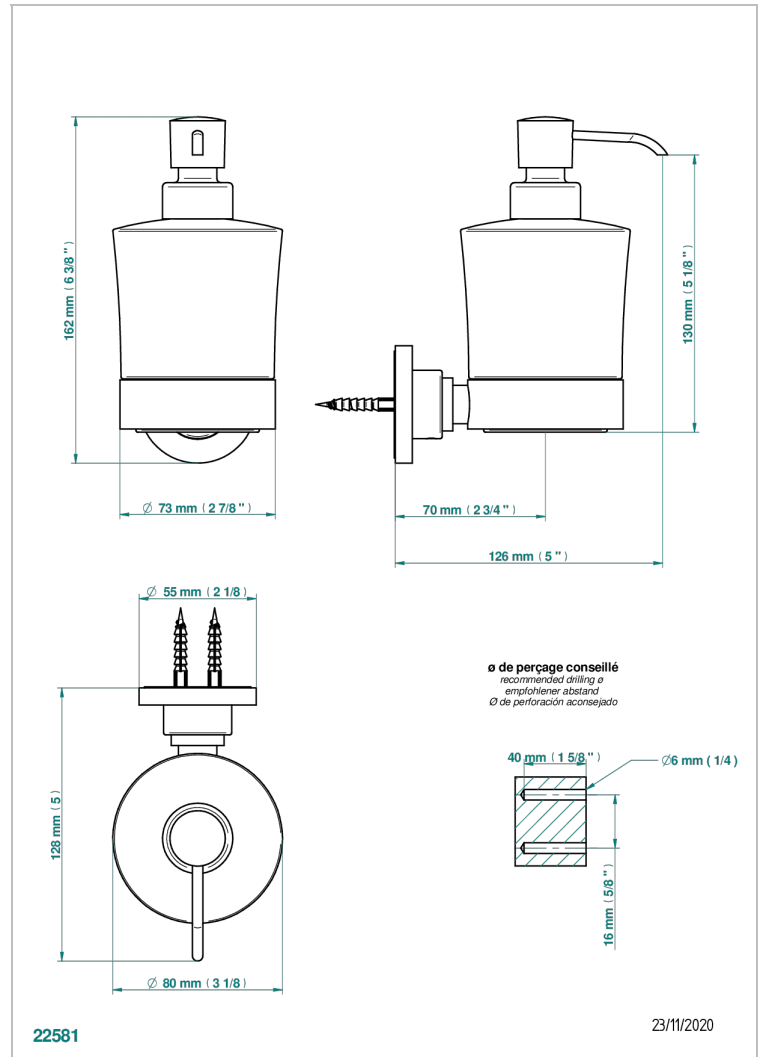

SPIRIT A MANETTES

G58-613

Distributeur mural de savon liquide

THG[®]
PARIS

CARACTÉRISTIQUES

- Accessoire en laiton
- Flacon en verre

FINITIONS DISPONIBLES

Bronze clair - D01
Chromé - A02
Chromé / doré - G02
Chromé mat - C02
Doré brillant - F01
Doré mat - F07