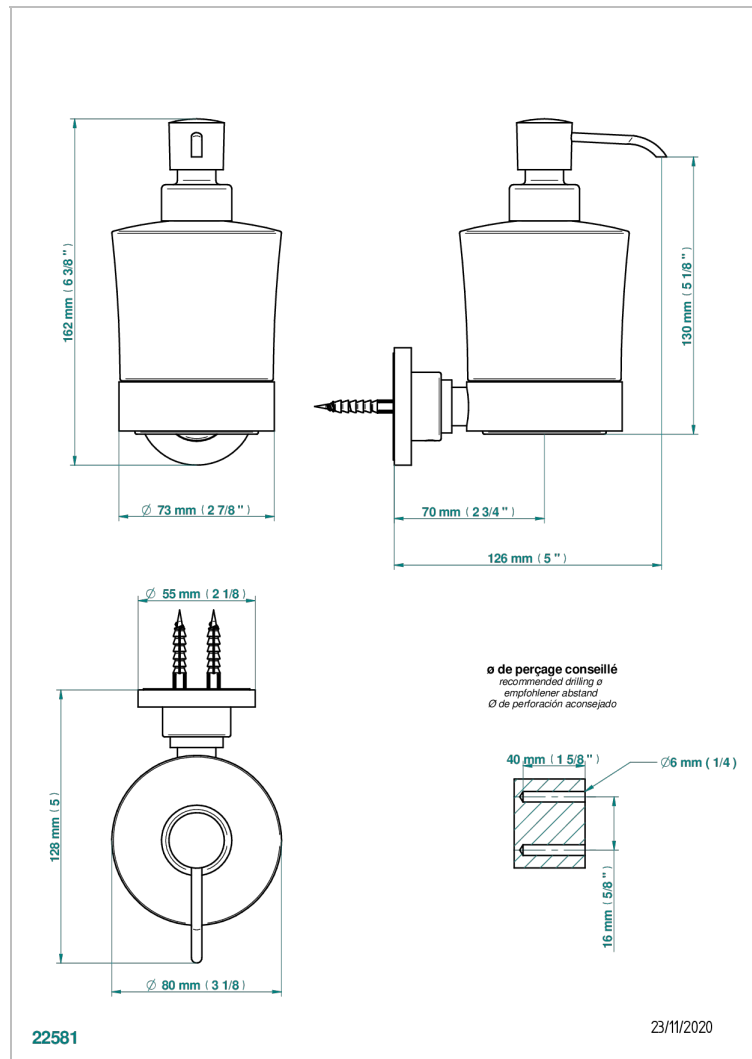

# SPIRIT CON MANETAS

G58-613

Dosificador de locion mural

THG<sup>®</sup>  
PARIS

## CARACTERÍSTICAS

- Spirit con manetas
- Dosificador de locion mural