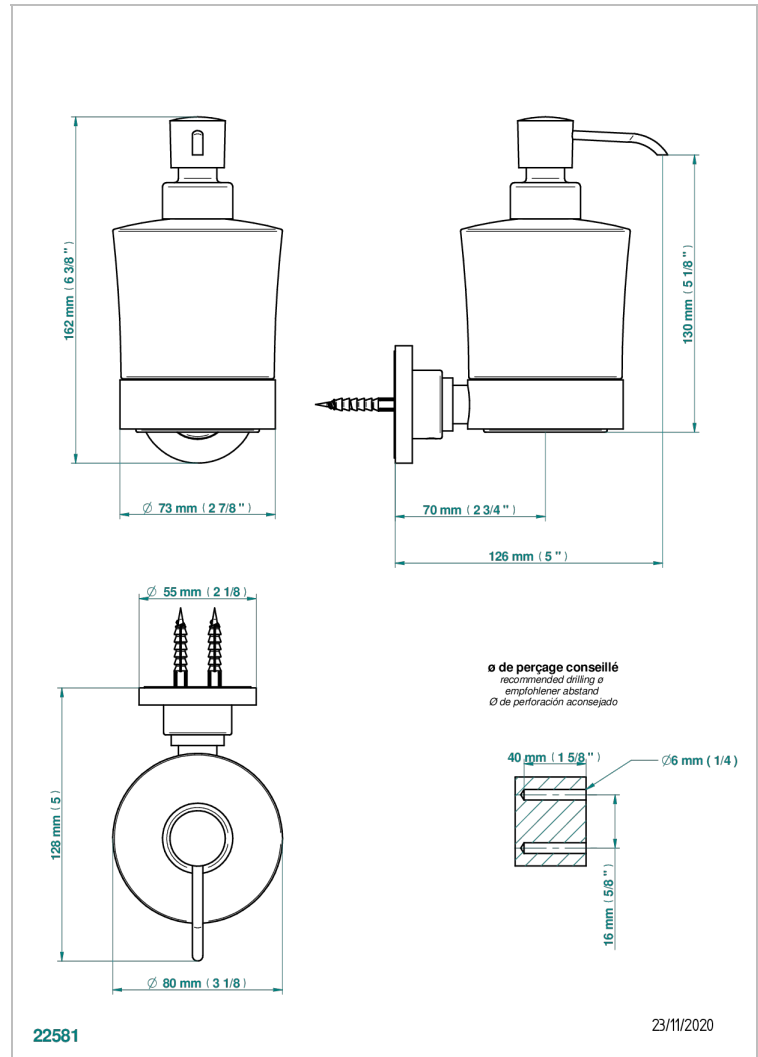

SPIRIT, HEBEL

G58-613

Seifenspender zur Wandmontage

THG[®]
PARIS

EIGENSCHAFTEN

- Spirit, Hebel
- Seifenspender zur Wandmontage

VERFÜGBARE OBERFLÄCHEN

Altnickel - H28
Blassgold - F30
Blassgold matt unlackiert - F31
Bronze hell - D01
Chrom - A02
Chrom / gold - G02