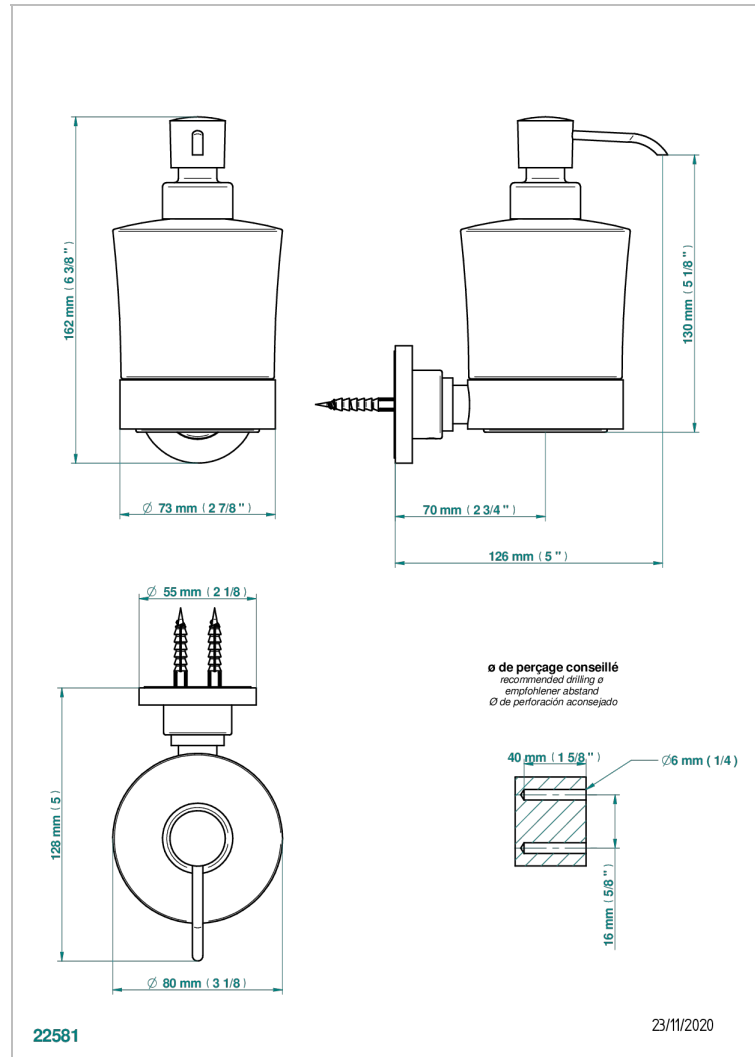

SPIRIT A MANETTES

G58-613

Distributeur mural de savon liquide

THG[®]
PARIS

CARACTÉRISTIQUES

- Accessoire en laiton
- Flacon en verre

FINITIONS DISPONIBLES

Bronze clair - D01
Chromé - A02
Chromé / doré - G02
Chromé mat - C02
Doré brillant - F01
Doré mat - F07