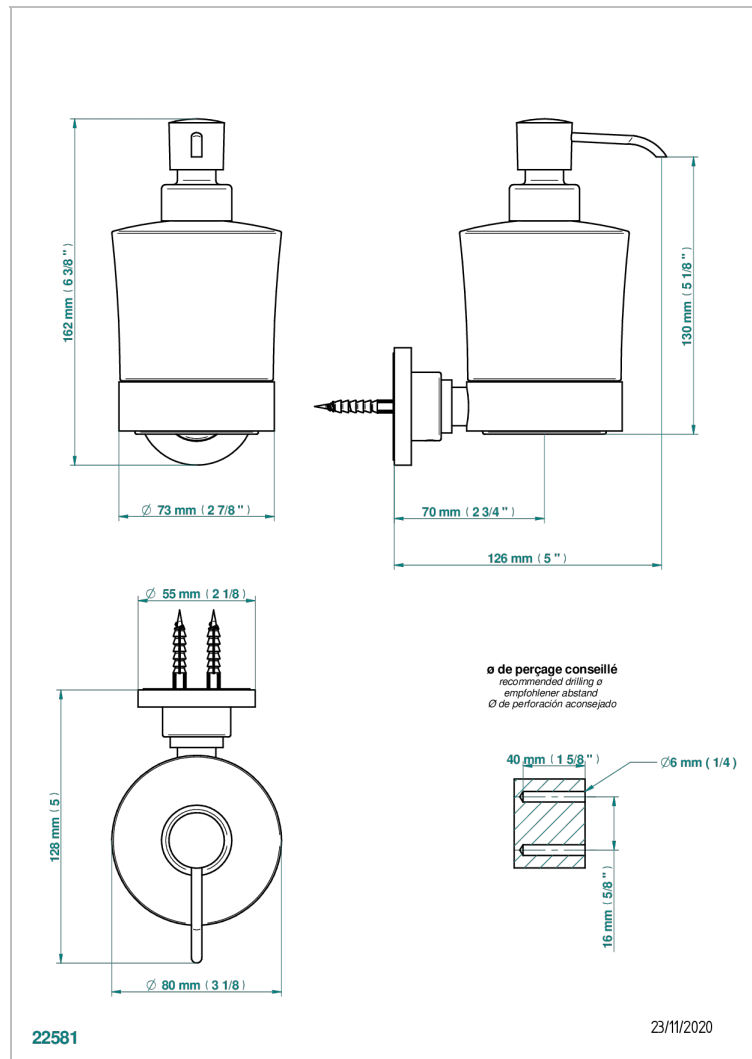

SPIRIT CON MANETAS

G58-613

Dosificador de locion mural

THG[®]
PARIS

CARACTERÍSTICAS

- Spirit con manetas
- Dosificador de locion mural

ACABADOS DISPONIBLES

Bronce claro - D01
Cerámica negra mate - D30
Cobre viejo mate - H07
Cromo - A02
Cromo / dorado - G02
Cromo mate - C02