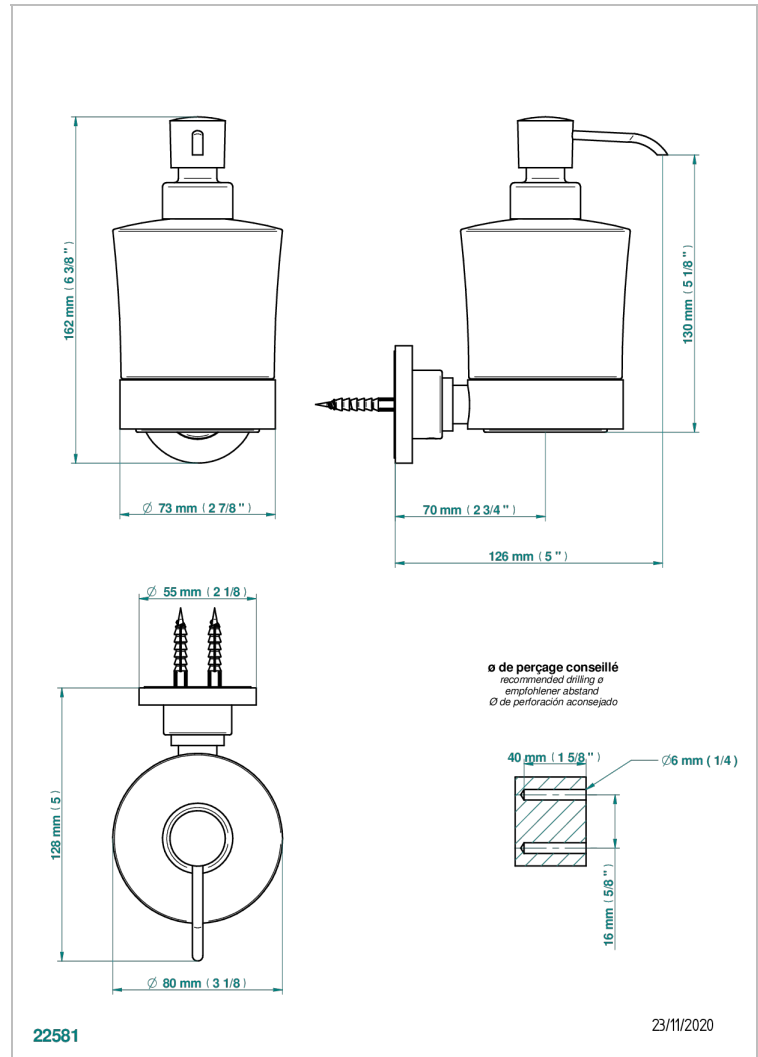

COLLECTION "O"

G4P-613

Distributeur mural de savon liquide

THG[®]
PARIS

CARACTÉRISTIQUES

- Accessoire en laiton
- Flacon en verre

FINITIONS DISPONIBLES

Bronze clair - D01
Chromé - A02
Chromé / doré - G02
Chromé mat - C02
Doré brillant - F01
Doré mat - F07