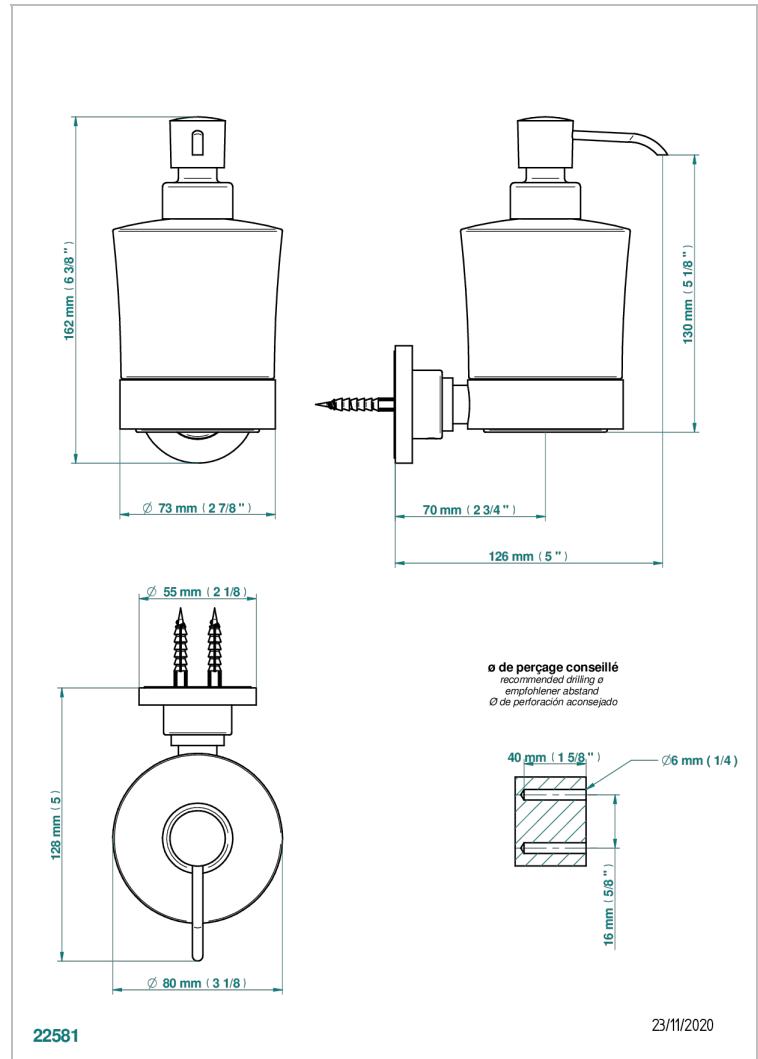

# COLLECTION "O"

G4P-613

Dosificador de locion mural

THG<sup>®</sup>  
PARIS