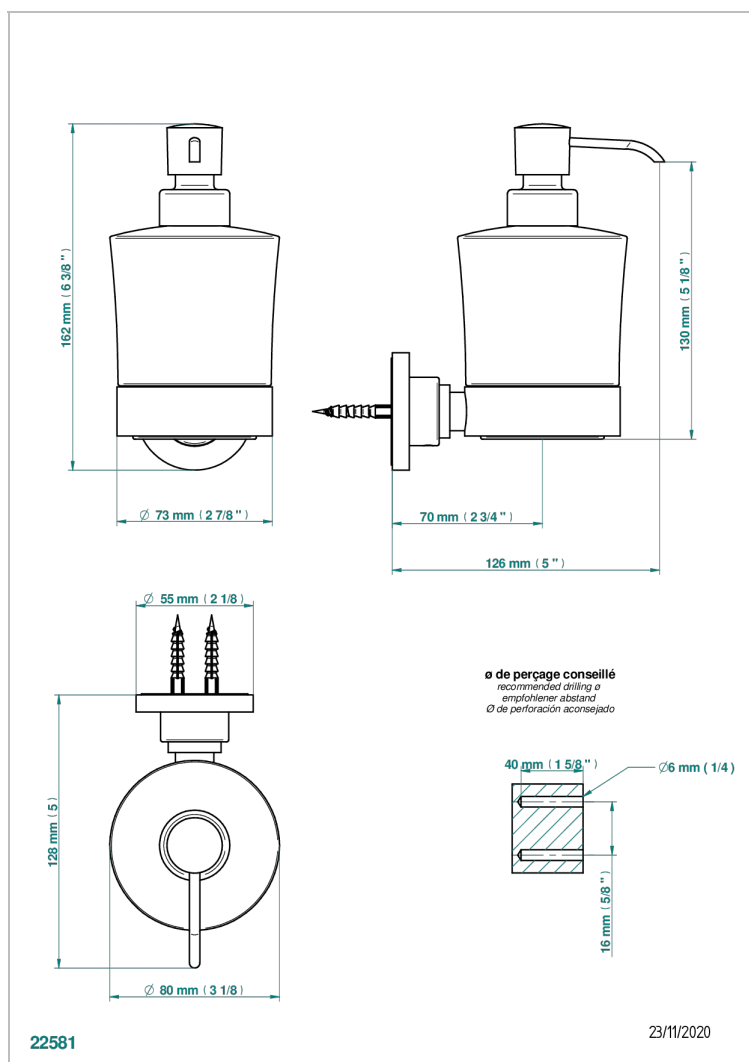

# MONTAIGNE MARBRE BLANC VENUS A MANETTES

G3W-613

Distributeur mural de savon liquide