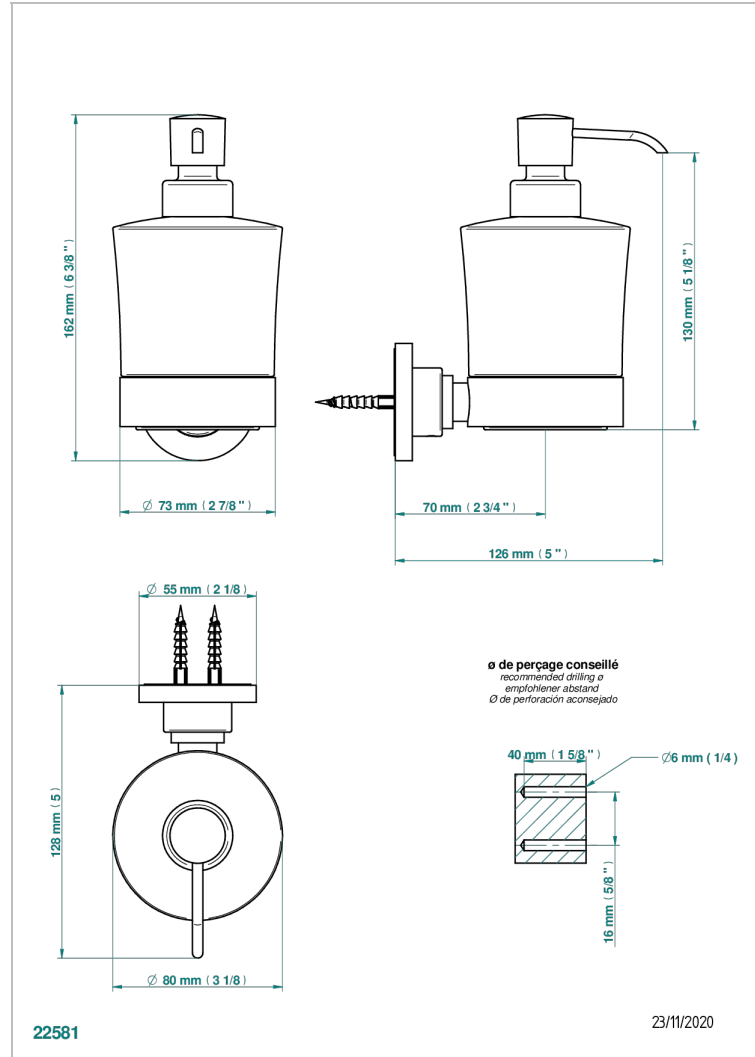

MONTAIGNE VENUS WHITE MARBLE WITH LEVER HANDLES

G3W-613

Dosificador de locion mural

CARACTERÍSTICAS

- Montaigne Venus white marble with lever handles
- Dosificador de locion mural

ACABADOS DISPONIBLES

Bronce claro - D01
Cerámica negra mate - D30
Cobre viejo mate - H07
Cromo - A02
Cromo / dorado - G02
Cromo mate - C02

Dorado - F01
Dorado mate - F07
Dorado pálido - F30
Dorado pálido mate (sin barniz) - F31
Níquel - B01
Níquel mate - C01

Níquel viejo - H28
Pvd blush - H62
Pvd blush mate - H60
Pvd color latón - H49
Pvd color latón mate - H50
Pvd color níquel - H55

Pvd color níquel mate - H56
Pvd color oro - H52
Pvd color oro mate - H53
Pvd grafito - H64
Pvd grafito mate - H65
Pvd marrón bronce - F33

Pvd marrón bronce mate - F34
Pvd umber - H66
Pvd umber mate - H67