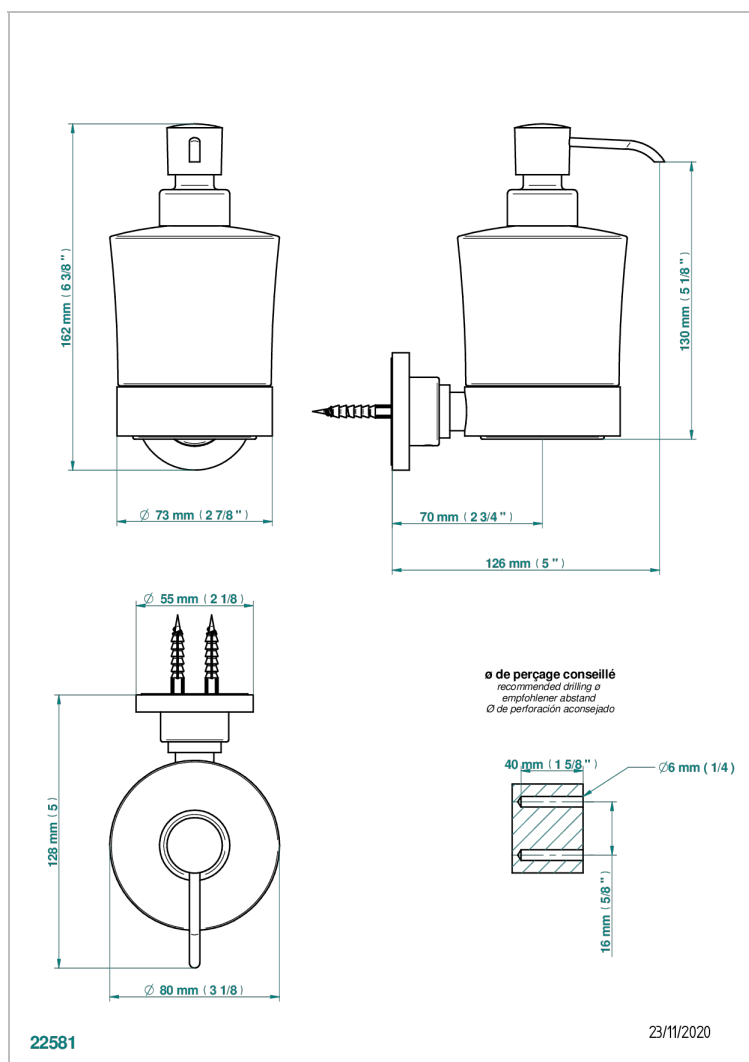

MONTAIGNE MARBRE BLANC VENUS A MANETTES

G3W-613

Distributeur mural de savon liquide

CARACTÉRISTIQUES

- Montaigne marbre blanc Vénus à manettes
- Distributeur mural de savon liquide

FINITIONS DISPONIBLES

Bronze clair - D01
Chromé - A02
Chromé / doré - G02
Chromé mat - C02
Doré brillant - F01
Doré mat - F07