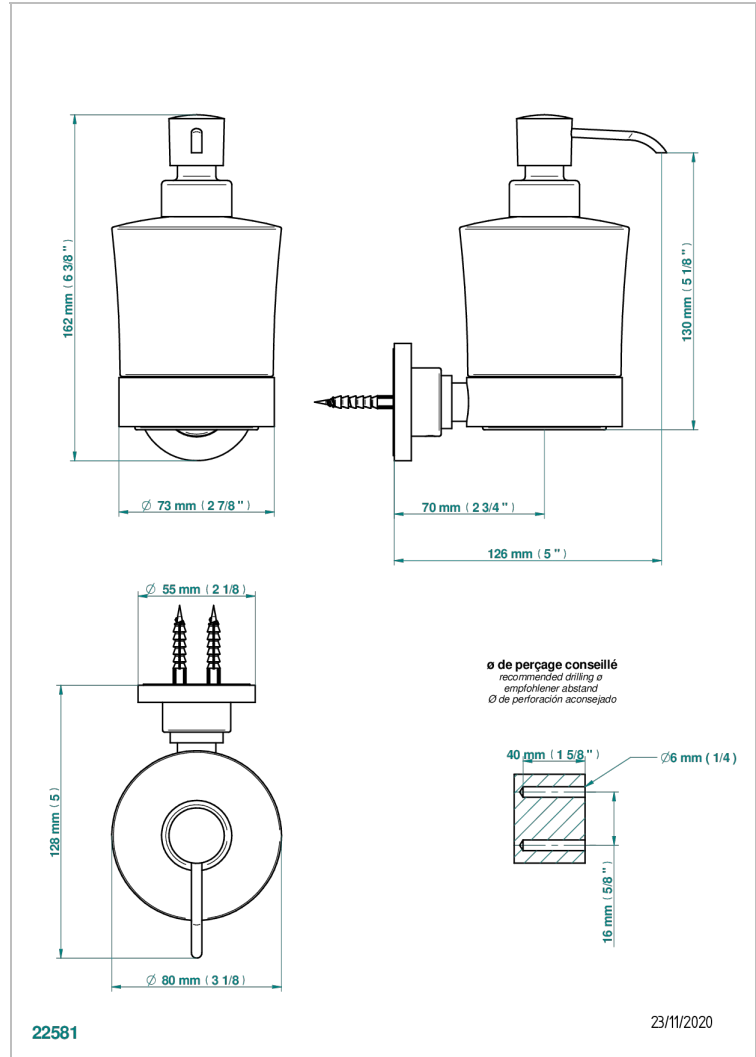

MONTAIGNE VENUS WHITE MARBLE WITH LEVER HANDLES

G3W-613

Seifenspender zur Wandmontage

EIGENSCHAFTEN

- Montaigne Venus white marble with lever handles
- Seifenspender zur Wandmontage

VERFÜGBARE OBERFLÄCHEN

Altnickel - H28
Blassgold - F30
Blassgold matt unlackiert - F31
Bronze hell - D01
Chrom - A02
Chrom / gold - G02